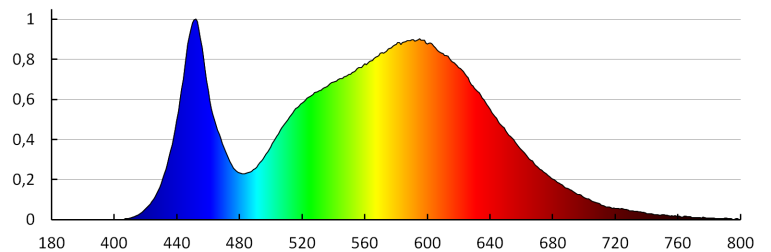

LOGISTIKDATEN:

Jednostka miary: sztuka

Jak pakowane: 40

Ilość sztuk w opakowaniu pośrednim: 1

Ilość sztuk w opakowaniu zbiorczym: 40

Masa jednostkowa netto [g]: 140

Gramatura [g]: 204.5

Długość opakowania jednostkowego [cm]: 13

Szerokość opakowania jednostkowego [cm]: 3

Wysokość opakowania jednostkowego [cm]: 19

Waga kartonu [kg]: 8.18

Szerokość kartonu [cm]: 33

Wysokość kartonu [cm]: 29

Długość kartonu [cm]: 40

Objętość kartonu [m³]: 0.03828