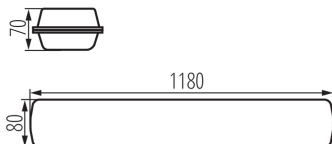

LED-Feuchtraum-Wannenleuchte

5905339286550

ALLGEMEINE DATEN:

Farbe: grau

Einbauort: Deckenmontage, Wandmontage

Anwendungsbereich: innen und außen

Min.Installationsabstand zum beleuchteten Objekt: 0,5m

Möglichkeit zur Leuchten-Durchgangsverdrahtung: ja

Möglichkeit des Betriebes mit einem Dimmer: DALI

Länge [mm]: 1180

Breite [mm]: 80

Höhe (mm): 70

Integrierte LED-Lichtquelle: ja

TECHNISCHE DATEN:

Nennspannung [V]: 220-240 AC

Nennfrequenz [Hz]: 50

Schirmart: prismatisch, asymmetrisch

Gehäusematerial: PC

Anschlussart: Selbstklemmender Würfel

Querschnittbereich der verwendeten Leitungen [mm²]:
0,5÷2,5

Aufwärmzeit der Lampe [s]: ≤ 1

Lampenzündzeit [s]: $\leq 0,5$

Maximale Anzahl von Leuchten in einer Durchschleifverbindung anschließbar: 7

IK-Klasse (Stoßfestigkeit): 08

IP-Klasse (Schutzart): 65

LOGISTIKDATEN:

Maßeinheit: Stück
Verpackungsart: 1
Stückzahl in Zwischenverpackung: 1
Stückzahl in Großverpackung: 1
Netto-Einzelgewicht [g]: 2100
Grammatur [g]: 2280
Länge der Einzelverpackung [cm]: 120
Breite der Einzelverpackung [cm]: 8
Höhe der Einzelverpackung [cm]: 7
Kartongewicht [kg]: 2.28
Kartonbreite [cm]: 9
Kartonhöhe [cm]: 7.7
Kartonlänge [cm]: 120
Kartonvolumen [m³]: 0.008316