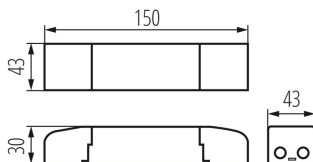

28512 AVAR DALI SET 40W

Elektronischer Transformator LED

5905339285126

ALLGEMEINE DATEN:

Farbe: weiß

Anwendungsbereich: innerhalb

Möglichkeit der Montage auf normal entflammaren Oberflächen: ja

Möglichkeit des Betriebes mit einem Dimmer: DALI

TECHNISCHE DATEN:

Nennspannung [V]: 220-240 AC

Nennfrequenz [Hz]: 50/60

λ : 0,98

Maximale Leistung [W]: 45

Schutzklasse gegen elektrischen Schlag: II

Material: Kunststoff

Anschlussart: Anschlusswürfel

Querschnittbereich der verwendeten Leitungen [mm²]: 0,2-1,5

Typ des Netzteils: Gleichstrom-

Überspannungsschutz: ja

Thermischer Schutz: 110°C

Kurzschlusschutz: ja

Maximale Temperatur T_a [°C]: 50

Eingangsspannung - PRI [V]: 220-240

Ausgangsstrom - sec [ma]: 950

IP-Klasse (Schutzart): 20

T_c [°C]: 85

LOGISTIKDATEN:

Maßeinheit: Stück

Verpackungsart: 1

Stückzahl in Zwischenverpackung: 1

Stückzahl in Großverpackung: 1

Netto-Einzelgewicht [g]: 182

Grammatur [g]: 194

Länge der Einzelverpackung [cm]: 30

Breite der Einzelverpackung [cm]: 10

Höhe der Einzelverpackung [cm]: 3.5

Kartongewicht [kg]: 0.194

Kartonbreite [cm]: 10

Kartonhöhe [cm]: 3.5

Kartonlänge [cm]: 30

Kartonvolumen [m³]: 0.00105