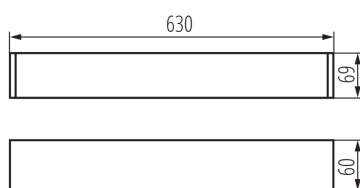

### ALLGEMEINE DATEN:

**Farbe:** silber  
**Einbauort:** Deckenmontage  
**Anwendungsbereich:** innerhalb  
**Min.Installationsabstand zum beleuchteten Objekt:** 0,5m  
**Austauschbare Lampe/Lichtquelle:** ja  
**Lichtquelle im Set:** nein  
**Abstrahlrichtung:** unten  
**Stromversorgung für T8 LED-Retrofitröhren:** einseitig  
**Länge [mm]:** 630  
**Breite [mm]:** 60  
**Höhe (mm):** 69

### TECHNISCHE DATEN:

**Nennspannung [V]:** 220-240 AC  
**Nennfrequenz [Hz]:** 50  
**Maximale Leistung [W]:** max 18  
**Schutzklasse gegen elektrischen Schlag:** I  
**Abdeckungsmaterial:** Kunststoff  
**Leuchtmittel:** T8 LED  
**Sockel:** G13  
**Umgebungstemperaturbereich [°C]:** 5÷25  
**Schirmart:** mikroprismatisch  
**Die Leuchte ist für Lampen/Lichtquellen folgender Energieeffizienzklassen ausgelegt:** A++,A+,A  
**Gehäusematerial:** Aluminiumlegierung  
**Anschlussart:** Selbstklemmender Würfel  
**Querschnittbereich der verwendeten Leitungen [mm²]:** 1,5÷2,5  
**IP-Klasse (Schutzart):** 20

### LOGISTIKDATEN:

**Maßeinheit:** Stück  
**Verpackungsart:** 1  
**Stückzahl in Zwischenverpackung:** 1  
**Stückzahl in Großverpackung:** 1  
**Netto-Einzelgewicht [g]:** 850  
**Grammatur [g]:** 1020  
**Länge der Einzelverpackung [cm]:** 74  
**Breite der Einzelverpackung [cm]:** 11  
**Höhe der Einzelverpackung [cm]:** 7  
**Kartongewicht [kg]:** 1.02  
**Kartonbreite [cm]:** 11  
**Kartondhöhe [cm]:** 7  
**Kartonlänge [cm]:** 74  
**Kartonvolumen [m³]:** 0.005698