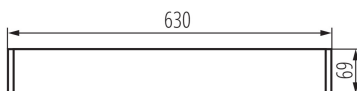

Langfeldleuchte T8/LED

5905339284419

ALLGEMEINE DATEN:

Farbe: schwarz
Einbauort: Deckenmontage
Anwendungsbereich: innerhalb
Min.Installationsabstand zum beleuchteten Objekt: 0,5m
Austauschbare Lampe/Lichtquelle: ja
Leuchtmittel im Set enthalten: nein
Abstrahlrichtung: unten
Stromversorgung für T8 LED-Retrofitröhren: einseitig
Länge [mm]: 630
Breite [mm]: 60
Höhe (mm): 69

TECHNISCHE DATEN:

Nennspannung [V]: 220-240 AC
Nennfrequenz [Hz]: 50
Maximale Leistung [W]: max 18
Schutzklasse gegen elektrischen Schlag: I
Abdeckungsmaterial: : Kunststoff
Leuchtmittel: T8 LED
Sockel: G13
Umgebungstemperaturbereich [°C]: 5÷25
Schirmart: mikroprismatisch
Die Leuchte ist für Lampen/Lichtquellen folgender Energieeffizienzklassen ausgelegt: A++,A+,A
Gehäusematerial: Aluminiumlegierung
Anschlussart: Selbstklemmender Würfel
Querschnittbereich der verwendeten Leitungen [mm²]: 1,5÷2,5
IP-Klasse (Schutzart): 20

LOGISTIKDATEN:

Maßeinheit: Stück
Verpackungsart: 1
Stückzahl in Zwischenverpackung: 1
Stückzahl in Großverpackung: 1
Netto-Einzelgewicht [g]: 850
Grammatur [g]: 1020
Länge der Einzelverpackung [cm]: 74
Breite der Einzelverpackung [cm]: 11
Höhe der Einzelverpackung [cm]: 7
Kartongewicht [kg]: 1.02
Kartonbreite [cm]: 11
Kartondhöhe [cm]: 7
Kartonlänge [cm]: 74
Kartonvolumen [m³]: 0.005698