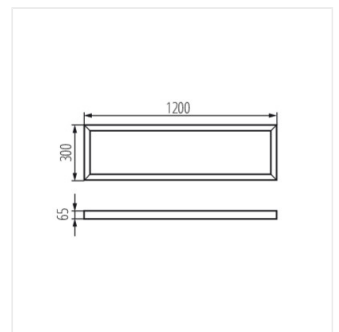

ADTR-H 12030