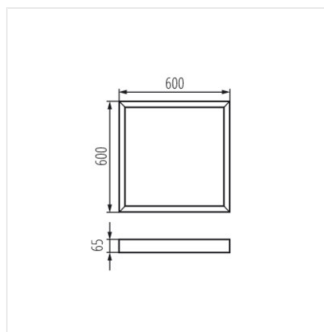

- Material: Stahl

BL ADTR

Montagerahmen LED-Panel

ADTR-S 6060 W

ADTR-S-H 6060 W

ADTR-H 6060 W

ADTR-H 6060 SR

ADTR-H 6060 B

ADTR-H 12030 W

ADTR-H 12030 B

ADTR-H 12030 SR

ADTR-H 76MM 6060 B

ADTR-H 76MM 6060 SR

ADTR-H 76MM 6060 W

ADTR-S 6060 W

ADTR-S-H 6060 W