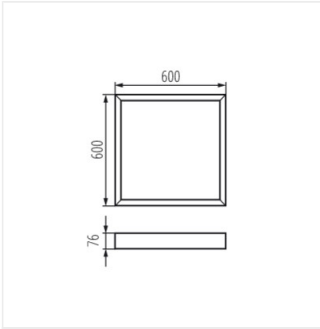

BL ADTR

Montagerahmen LED-Panel

ADTR-H 76MM 6060