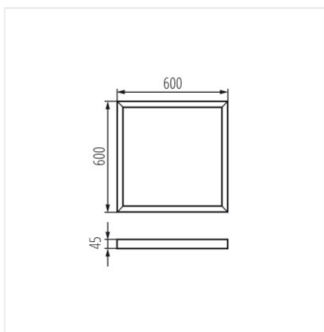

- Material: Stahl

BL ADTR

Montagerahmen LED-Panel

ADTR-S 6060 W

ADTR-S-H 6060 W

ADTR-H 6060 W

ADTR-H 6060 SR

ADTR-H 6060 B

ADTR-H 12030 W

ADTR-H 12030 B

ADTR-H 12030 SR

ADTR-H 76MM 6060 B

ADTR-H 76MM 6060 SR

ADTR-H 76MM 6060 W

ADTR-S 6060 W

ADTR-S-H 6060 W