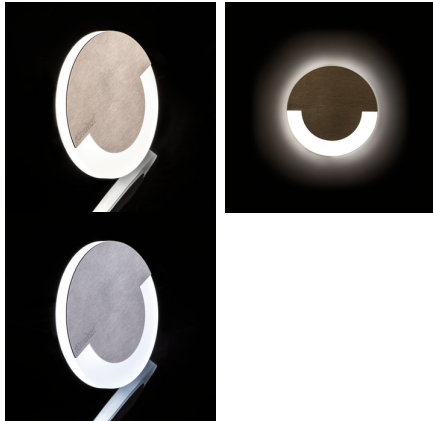

LED-Wandeinbauleuchte

5905339275585

Kanlux SOLA zeichnet sich durch ein modernes Design kombiniert mit einem attraktiven Leuchteffekt aus. Es ist eine großartige Idee, Treppen und Flure zu beleuchten oder die Inneneinrichtung zu betonen. Die einzigartige Konstruktion der Leuchte sorgt für eine gleichmäßige Lichtabstrahlung. Die AC-Version ist mit einem 230-V-Netzteil ausgestattet, das in die Hohlraumdose passt.

ALLGEMEINE DATEN:

Unterputz-Wandmontage: ja

Farbe: schwarz

Einbauort: Wandeinbau

Anwendungsbereich: innerhalb

Min.Installationsabstand zum beleuchteten Objekt: 0,1m

Möglichkeit des Betriebes mit einem Dimmer: nein

Maximale Leistung [W]: 0.8

Schutzklasse gegen elektrischen Schlag: III

Dioden Typ: LED SMD

Lichtstrom [lm]: 14

Farbtemperatur: weiß

Ähnliche Farbtemperatur [K]: 4000

Farbkonsistenz in MacAdam-Ellipsen: ≤6

Farbwiedergabeindex: 80

Lebensdauer [h]: 50000

Anzahl der Schalt-Zyklen: ≥20000

Lichtausbeute (lm/W): 18

Umgebungstemperaturbereich [°C]: 5÷25

Gehäusematerial: Geschliffener Edelstahl , Kunststoff

Anschlussart: freie Leitungsenden