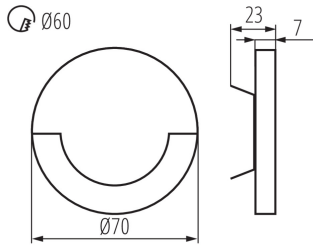

LED-Wandeinbauleuchte

LOGISTIKDATEN:

Maßeinheit: Stück

Verpackungsart: 100

Stückzahl in Zwischenverpackung: 1

Stückzahl in Großverpackung: 100

Netto-Einzelgewicht [g]: 66

Grammatur [g]: 86.9

Länge der Einzelverpackung [cm]: 11

Breite der Einzelverpackung [cm]: 2.5

Höhe der Einzelverpackung [cm]: 16.5

Kartongewicht [kg]: 8.69

Kartonbreite [cm]: 23.5

Kartonhöhe [cm]: 34.5

Kartonlänge [cm]: 63

Kartonvolumen [m³]: 0.051077