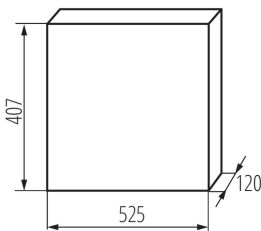

27465 KDB-I-MF-224

Verteilerkasten Metall

5905339274656

ALLGEMEINE DATEN:

Farbe: weiß
Türfarbe: weiß
Einbauort: Wandeinbau
Norm: PN-EN 62208
Länge [mm]: 525
Breite [mm]: 120
Höhe (mm): 407

TECHNISCHE DATEN:

Nennspannung [V]: 230/400 AC
Bemessungsstrom [A]: 125
Schutzklasse gegen elektrischen Schlag: I
Material: Metall
Anzahl der Module: 2x24P
IP-Klasse (Schutzart): 30
Anzahl der Reihen : 2

LOGISTIKDATEN:

Verpackungsart: 1
Stückzahl in Großverpackung: 1
Netto-Einzelgewicht [g]: 7750
Grammatur [g]: 8490
Länge der Einzelverpackung [cm]: 58
Breite der Einzelverpackung [cm]: 14
Höhe der Einzelverpackung [cm]: 48
Kartongewicht [kg]: 8.49
Kartonbreite [cm]: 14
Kartonhöhe [cm]: 48
Kartonlänge [cm]: 58
Kartonvolumen [m³]: 0.038976