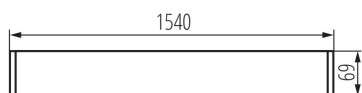

### ALLGEMEINE DATEN:

**Farbe:** weiß

**Einbauort:** Deckenmontage

**Anwendungsbereich:** innerhalb

**Min.Installationsabstand zum beleuchteten Objekt:** 0,5m

**Leuchtmittel im Set enthalten:** nein

**Abstrahlrichtung:** unten

**Stromversorgung für T8 LED-Retrofitröhren:** einseitig

**Länge [mm]:** 1540

**Breite [mm]:** 60

**Höhe (mm):** 69