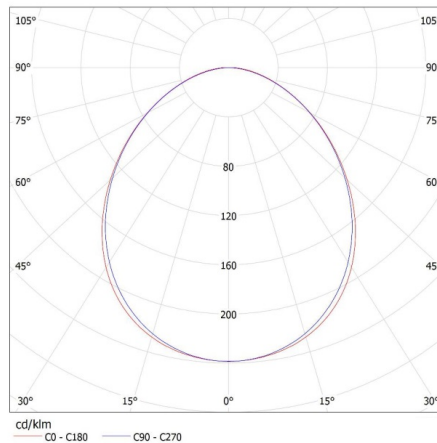

KANLUX S.A. (kat 27418) ALIN 4LED 1X60-SR-NT + GLASSv3 / LDC (Polar)

Luminaire: KANLUX S.A. (kat 27418) ALIN 4LED 1X60-SR-NT + GLASSv3
Lamps: 1 x T8 LED GLASSv3 9W-NW