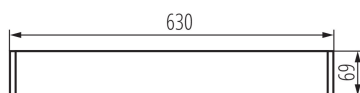

### ALLGEMEINE DATEN:

**Farbe:** silber

**Einbauort:** Deckenmontage

**Anwendungsbereich:** innerhalb

**Min.Installationsabstand zum beleuchteten Objekt:** 0,5m

**Leuchtmittel im Set enthalten:** nein

**Abstrahlrichtung:** unten

**Stromversorgung für T8 LED-Retrofitröhren:** einseitig

**Länge [mm]:** 630

**Breite [mm]:** 60

**Höhe (mm):** 69