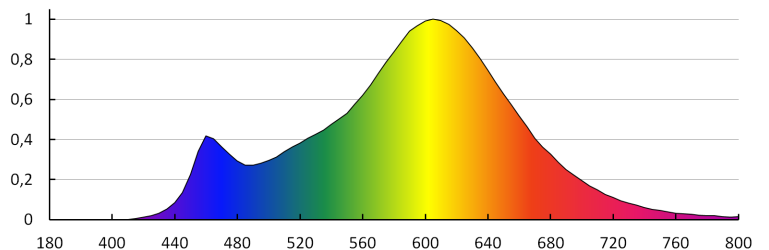

LOGISTIKDATEN:

Maßeinheit: Stück

Verpackungsart: 20

Stückzahl in Zwischenverpackung: 20

Stückzahl in Großverpackung: 100

Netto-Einzelgewicht [g]: 20

Grammatur [g]: 44

Länge der Einzelverpackung [cm]: 5

Breite der Einzelverpackung [cm]: 5

Höhe der Einzelverpackung [cm]: 9

Kartongewicht [kg]: 4.4

Kartonbreite [cm]: 27.5

Kartonhöhe [cm]: 21.5

Kartonlänge [cm]: 55

Kartonvolumen [m³]: 0.032519