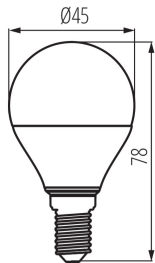

iQ-LED

Kanlux

27300 IQ-LED G45E14 5,5W-WW

LED-Lampe

5905339273000

Kanlux iQ-LED bedeutet photobiologische Sicherheit, augenfreundliche Farbtemperatur und Zuverlässigkeit, alles im klassischen G45-Design. iQ-LED-Lampen bieten vollen Komfort und Sicherheit, was durch das TÜV Rheinland Zertifikat bestätigt wird.

ALLGEMEINE DATEN:

Farbe: weiß

Die Leuchte ist für die Akzentbeleuchtung konzipiert: nicht zutreffend

Möglichkeit des Betriebes mit einem Dimmer: nein

Höhe (mm): 78

Durchmesser [mm]: 45

Quecksilbergehalt: nein

TECHNISCHE DATEN:

Nennspannung [V]: 220-240 AC

Nennfrequenz [Hz]: 50/60

Lampenleistungsfaktor: 0.5

Nennleistung [W]: 5.5

Material: Kunststoff

Abdeckungsmaterial: Kunststoff

Leuchtmittel: G45

Dioden Typ: LED SMD

Gesamtnennlichtstrom [lm]: 470

Farbtemperatur: warmweiß

Farbtemperatur [K]: 2700

Farbgleichmäßigkeit [SDCM]: ≤6

Farbwiedergabeindex Ra: ≥80

Sockel: E14

Lebensdauer der Lampe[h]: 15000

Anzahl der Schalt-Zyklen: ≥40000

Nominaler Abstrahlwinkel [°]: 220

Nominaler Abstrahlwinkel [°]: 220

EEL der Lichtquelle: A+

Nennstrom Lampe/Leuchte [mA]: 44

Jährlicher Energieverbrauch [kWh]/1000h: 6

Lichtausbeute (lm/W): 85

Zündzeit [s]: ≤0,5

Aufwärmzeit der Lampe bis 60% des vollen Lichtstroms