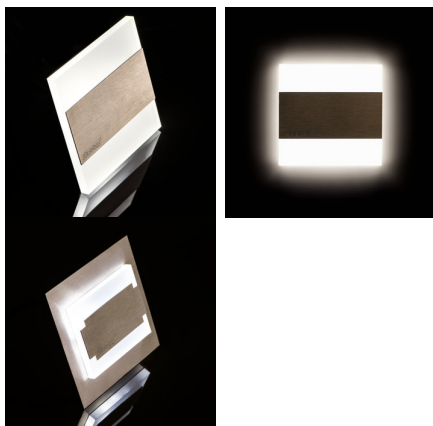

LED-Wandeinbauleuchte

5905339268495

Kanlux TERRA zeichnet sich durch ein modernes Design kombiniert mit einem attraktiven Leuchteffekt aus. Es ist eine großartige Idee, Treppen und Flure zu beleuchten oder die Inneneinrichtung zu betonen. Die einzigartige Konstruktion der Leuchte sorgt für eine gleichmäßige Lichtabstrahlung. Die AC-Version ist mit einem 230-V-Netzteil ausgestattet, das in die Buchse passt, und die PIR-Version besitzt einen Bewegungssensor. Der Sensor erfasst Bewegungen/schaltet die Beleuchtung unabhängig von der Lichtintensität in der Umgebung ein.

ALLGEMEINE DATEN:

Unterputz-Wandmontage: ja

Farbe: schwarz

Einbauort: Wandeinbau

Anwendungsbereich: innerhalb

Min.Installationsabstand zum beleuchteten Objekt: 0,1m

Möglichkeit des Betriebes mit einem Dimmer: nein

Austauschbare Lampe/Lichtquelle: nein

Länge [mm]: 75

Breite [mm]: 23

Höhe (mm): 75

Leitungslänge [m]: 0.18

Benötigter Durchmesser der Montagedose [mm]: 60

Einbauausschnitt [mm]: 60

Integrierte LED-Lichtquelle: ja

Farbgleichmäßigkeit [SDCM]: ≤6

Farbwiedergabeindex Ra: ≥80

Lebensdauer [h]: 50000

Anzahl der Schalt-Zyklen: ≥20000

Lichtausbeute (lm/W): 16

LED-Wandeinbauleuchte

Umgebungstemperaturbereich [°C]: 5÷25

Gehäusematerial: Geschliffener Edelstahl , Kunststoff