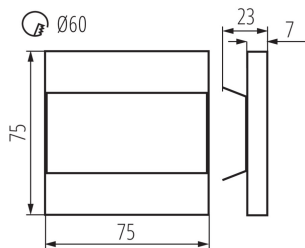

LED-Wandeinbauleuchte

Umgebungstemperaturbereich [°C]: 5÷25

Gehäusematerial: Geschliffener Edelstahl , Kunststoff

Anschlussart: freie Leitungsenden

Die Leuchte besteht aus eingebauten LED-Lampen mit den

Energieklassen: A++,A+,A

Aufwärmzeit der Lampe [s]: ≤1

Lampenzündzeit [s]: ≤0,5

IP-Klasse (Schutzart): 20

LOGISTIKDATEN:

Jednostka miary: sztuka

Jak pakowane: 100

Ilość sztuk w opakowaniu pośrednim: 1

Ilość sztuk w opakowaniu zbiorczym: 100

Długość opakowania jednostkowego [cm]: 11

Szerokość opakowania jednostkowego [cm]: 2.5

Wysokość opakowania jednostkowego [cm]: 16.5

Szerokość kartonu [cm]: 23.5

Wysokość kartonu [cm]: 34.5

Długość kartonu [cm]: 23.5

Objętość kartonu [m³]: 0.019053

ZUSÄTZLICHE INFORMATIONEN:

- Die Leuchte ist für den Einbau in Elektroinstallationsdosen Ø 60 ausgelegt.