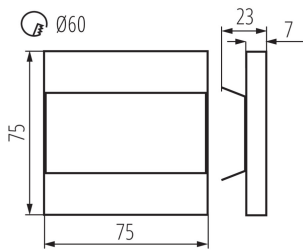

LED-Wandeinbauleuchte

Umgebungstemperaturbereich [°C]: 5÷25

Gehäusematerial: Geschliffener Edelstahl , Kunststoff

Anschlussart: freie Leitungsenden

Die Leuchte besteht aus eingebauten LED-Lampen mit den

Energieklassen: A++,A+,A

Aufwärmzeit der Lampe [s]: ≤1

Lampenzündzeit [s]: ≤0,5

IP-Klasse (Schutzart): 20

LOGISTIKDATEN:

Jednostka miary: sztuka

Jak pakowane: 100

Ilość sztuk w opakowaniu pośrednim: 1

Ilość sztuk w opakowaniu zbiorczym: 100

Długość opakowania jednostkowego [cm]: 11

Szerokość opakowania jednostkowego [cm]: 2.5

Wysokość opakowania jednostkowego [cm]: 16.5

Szerokość kartonu [cm]: 23.5

Wysokość kartonu [cm]: 34.5

Długość kartonu [cm]: 23.5

Objętość kartonu [m³]: 0.019053

ZUSÄTZLICHE INFORMATIONEN:

- Die Leuchte ist für den Einbau in Elektroinstallationsdosen Ø 60 ausgelegt.