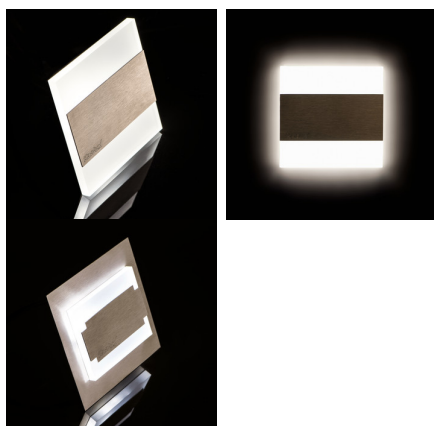

LED-Wandeinbauleuchte

5905339268488

Kanlux TERRA zeichnet sich durch ein modernes Design kombiniert mit einem attraktiven Leuchteffekt aus. Es ist eine großartige Idee, Treppen und Flure zu beleuchten oder die Inneneinrichtung zu betonen. Die einzigartige Konstruktion der Leuchte sorgt für eine gleichmäßige Lichtabstrahlung. Die AC-Version ist mit einem 230-V-Netzteil ausgestattet, das in die Buchse passt, und die PIR-Version besitzt einen Bewegungssensor. Der Sensor erfasst Bewegungen/schaltet die Beleuchtung unabhängig von der Lichtintensität in der Umgebung ein.

ALLGEMEINE DATEN:

Unterputz-Wandmontage: ja

Farbe: schwarz

Einbauort: Wandeinbau

Anwendungsbereich: innerhalb

Min.Installationsabstand zum beleuchteten Objekt: 0,1m

Möglichkeit des Betriebes mit einem Dimmer: nein

Austauschbare Lampe/Lichtquelle: nein

Länge [mm]: 75

Breite [mm]: 23

Höhe (mm): 75

Leitungslänge [m]: 0.18

Benötigter Durchmesser der Montagedose [mm]: 60

Einbauausschnitt [mm]: 60

Integrierte LED-Lichtquelle: ja

Farbgleichmäßigkeit [SDCM]: ≤6

Farbwiedergabeindex Ra: ≥80

Lebensdauer [h]: 50000

Anzahl der Schalt-Zyklen: ≥20000

Lichtausbeute (lm/W): 18

LED-Wandeinbauleuchte

Umgebungstemperaturbereich [°C]: 5÷25

Gehäusematerial: Geschliffener Edelstahl , Kunststoff