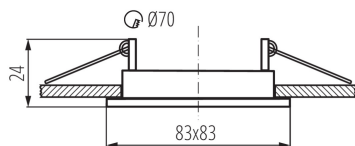

Einbau-Downlight

5905339267320

Kanlux ALOR ist eine unserer beliebtesten Deckenspotleuchtserien mit einem Durchmesser von 8,3 cm, die eine große Farbauswahl bietet. Es kann ein beliebiges Leuchtmittel eingesetzt werden, der zum GU10- oder Gx5,3-Sockel passt. Dies macht es möglich Leuchtmittel zu verwenden, die zur gewünschten Installation passen.

ALLGEMEINE DATEN:

Farbe: schwarz matt

Notwendige Verwendung von selbstabschirmenden Lampen: ja

Einbauort: Deckeneinbau

Anwendungsbereich: innerhalb

Min.Installationsabstand zum beleuchteten Objekt: 0,5m

Dekorring ohne keramische Fassung: ja

Austauschbare Lampe/Lichtquelle: ja

Darf nicht mit wärmeisolierendem Material abgedeckt werden.: ja

Lichtquelle im Set: nein

Länge [mm]: 83

Breite [mm]: 83

Höhe (mm): 24

Montagebohrung [mm]: Ø70

TECHNISCHE DATEN: