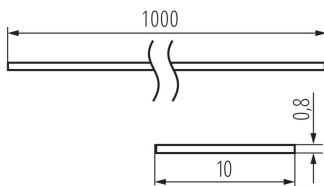

### ALLGEMEINE DATEN:

**Farbe:** Mit Reifbeschlag

**Länge [mm]:** 1000

### TECHNISCHE DATEN:

**Material:** Kunststoff

**Abdeckungsmaterial:** Kunststoff

### LOGISTIKDATEN:

**Maßeinheit:** Komplett

**Verpackungsart:** 10

**Stückzahl in Zwischenverpackung:** 1

**Stückzahl in Großverpackung:** 10

**Netto-Einzelgewicht [g]:** 110

**Grammatur [g]:** 283

**Länge der Einzelverpackung [cm]:** 106