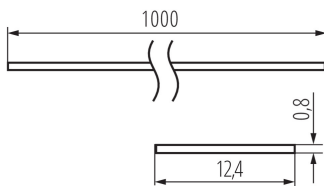

### ALLGEMEINE DATEN:

**Farbe:** weiß

**Länge [mm]:** 1000

### TECHNISCHE DATEN:

**Material:** Kunststoff

**Abdeckungsmaterial:** Kunststoff

### LOGISTIKDATEN:

**Maßeinheit:** Komplett

**Verpackungsart:** 10

**Stückzahl in Zwischenverpackung:** 1

**Stückzahl in Großverpackung:** 10

**Netto-Einzelgewicht [g]:** 90

**Grammatur [g]:** 263

**Länge der Einzelverpackung [cm]:** 106

**Breite der Einzelverpackung [cm]:** 6.5

**Höhe der Einzelverpackung [cm]:** 6.5

**Kartongewicht [kg]:** 2.63

**Kartonbreite [cm]:** 34

**Kartonhöhe [cm]:** 14

**Kartonlänge [cm]:** 107.5

**Kartonvolumen [m³]:** 0.05117