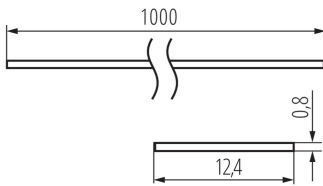

### ALLGEMEINE DATEN:

**Farbe:** Mit Reifbeschlag

**Länge [mm]:** 1000

### TECHNISCHE DATEN:

**Material:** Kunststoff

**Abdeckungsmaterial:** Kunststoff

### LOGISTIKDATEN:

**Maßeinheit:** Komplett

**Verpackungsart:** 10

**Stückzahl in Zwischenverpackung:** 1

**Stückzahl in Großverpackung:** 10

**Netto-Einzelgewicht [g]:** 90

**Grammatur [g]:** 263

**Länge der Einzelverpackung [cm]:** 106

**Breite der Einzelverpackung [cm]:** 6.5

**Höhe der Einzelverpackung [cm]:** 6.5

**Kartongewicht [kg]:** 2.63

**Kartonbreite [cm]:** 34

**Kartonhöhe [cm]:** 14

**Kartonlänge [cm]:** 107.5

**Kartonvolumen [m³]:** 0.05117