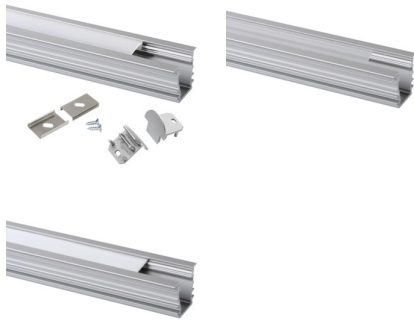

### ALLGEMEINE DATEN:

**Farbe:** Eloxiert  
**Länge [mm]:** 1000  
**Breite [mm]:** 23.4  
**Höhe (mm):** 19

### ZUSÄTZLICHE INFORMATIONEN:

- Einbau-Deko-Profil für LED-Lichtstreifen
- Set: 10 Stück