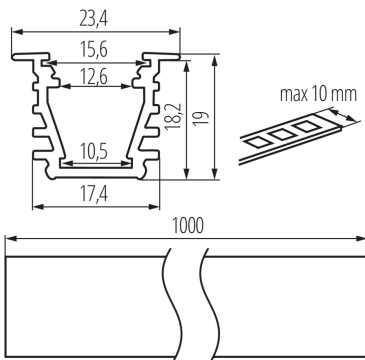

### ALLGEMEINE DATEN:

**Farbe:** Eloxiert  
**Länge [mm]:** 1000  
**Breite [mm]:** 23.4  
**Höhe (mm):** 19

### LOGISTIKDATEN:

**Maßeinheit:** Komplet  
**Verpackungsart:** 10  
**Stückzahl in Zwischenverpackung:** 1  
**Stückzahl in Großverpackung:** 10  
**Netto-Einzelgewicht [g]:** 2130  
**Grammatur [g]:** 2320  
**Länge der Einzelverpackung [cm]:** 106  
**Breite der Einzelverpackung [cm]:** 6.5  
**Höhe der Einzelverpackung [cm]:** 6.5  
**Kartongewicht [kg]:** 23.2  
**Kartonbreite [cm]:** 34  
**Kartonhöhe [cm]:** 14  
**Kartonlänge [cm]:** 107.5  
**Kartonvolumen [m³]:** 0.05117

### ZUSÄTZLICHE INFORMATIONEN:

- Einbau-Deko-Profil für LED-Lichtstreifen
- Set: 10 Stück