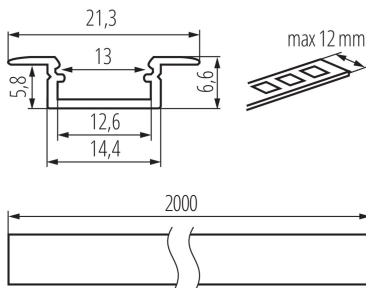

26551 PROFILO K-W 2m

Aluminiumprofil

5905339265517

ALLGEMEINE DATEN:

Farbe: weiß
Länge [mm]: 2000
Breite [mm]: 21.3
Höhe (mm): 6.6

TECHNISCHE DATEN:

Material: Aluminiumlegierung

LOGISTIKDATEN:

Maßeinheit: Komplet
Verpackungsart: 10
Stückzahl in Zwischenverpackung: 1
Stückzahl in Großverpackung: 10
Netto-Einzelgewicht [g]: 1520
Grammatur [g]: 1891
Länge der Einzelverpackung [cm]: 205
Breite der Einzelverpackung [cm]: 6.5
Höhe der Einzelverpackung [cm]: 6.5
Kartongewicht [kg]: 18.91
Kartonbreite [cm]: 34
Kartonhöhe [cm]: 14
Kartonlänge [cm]: 207
Kartonvolumen [m³]: 0.098532