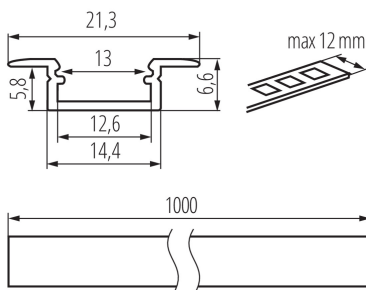

26550 PROFILO K-W

Aluminiumprofil

5905339265500

ALLGEMEINE DATEN:

Farbe: weiß
Länge [mm]: 1000
Breite [mm]: 21.3
Höhe (mm): 6.6

TECHNISCHE DATEN:

Material: Aluminiumlegierung

LOGISTIKDATEN:

Maßeinheit: Komplet
Verpackungsart: 10
Stückzahl in Zwischenverpackung: 1
Stückzahl in Großverpackung: 10
Netto-Einzelgewicht [g]: 760
Grammatur [g]: 950
Länge der Einzelverpackung [cm]: 106
Breite der Einzelverpackung [cm]: 6.5
Höhe der Einzelverpackung [cm]: 6.5
Kartongewicht [kg]: 9.5
Kartonbreite [cm]: 34
Kartonhöhe [cm]: 14
Kartonlänge [cm]: 107.5
Kartonvolumen [m³]: 0.05117

ZUSÄTZLICHE INFORMATIONEN:

- Einbau-Deko-Profil für LED-Lichtstreifen
- Set: 10 Stück

ZUBEHÖR:

26564 SHADE J/K-FR **Mattierter Diffusor für Aluminiumprofil, Komplet 10 Stk., SHADE J/K-FR(26564)**

26566 SHADE J/K-FR 2m **Mattierter Diffusor für Aluminiumprofil, Komplet 10 Stk., SHADE J/K-FR 2m(26566)**