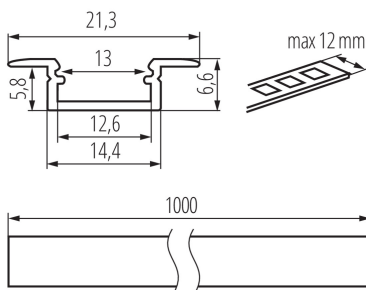

26548 PROFILO K

Aluminiumprofil

5905339265487

ALLGEMEINE DATEN:

Farbe: Eloxiert
Länge [mm]: 1000
Breite [mm]: 21.3
Höhe (mm): 6.6

TECHNISCHE DATEN:

Material: Aluminiumlegierung

LOGISTIKDATEN:

Maßeinheit: Komplett
Verpackungsart: 10
Stückzahl in Zwischenverpackung: 1
Stückzahl in Großverpackung: 10
Netto-Einzelgewicht [g]: 740
Grammatur [g]: 930
Länge der Einzelverpackung [cm]: 106
Breite der Einzelverpackung [cm]: 6.5
Höhe der Einzelverpackung [cm]: 6.5
Kartongewicht [kg]: 9.3
Kartonbreite [cm]: 34
Kartonhöhe [cm]: 14
Kartonlänge [cm]: 107.5
Kartonvolumen [m³]: 0.05117