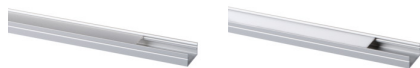

## 26547 PROFILO J-W 2M

Aluminiumprofil

5905339265470

### ALLGEMEINE DATEN:

**Farbe:** weiß  
**Länge [mm]:** 2000  
**Breite [mm]:** 14.4  
**Höhe (mm):** 6.6

### ZUSÄTZLICHE INFORMATIONEN:

- Oberflächen Deko-Profil für LED-Lichtstreifen
- Set: 10 Stück