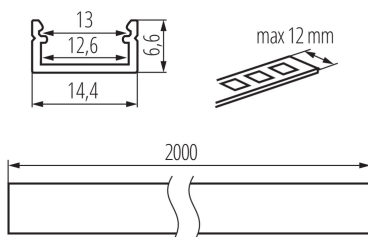

### ALLGEMEINE DATEN:

**Farbe:** weiß  
**Länge [mm]:** 2000  
**Breite [mm]:** 14.4  
**Höhe (mm):** 6.6

### LOGISTIKDATEN:

**Maßeinheit:** Komplet  
**Verpackungsart:** 10  
**Stückzahl in Zwischenverpackung:** 1  
**Stückzahl in Großverpackung:** 10  
**Netto-Einzelgewicht [g]:** 1380  
**Grammatur [g]:** 1731  
**Länge der Einzelverpackung [cm]:** 205  
**Breite der Einzelverpackung [cm]:** 6.5  
**Höhe der Einzelverpackung [cm]:** 6.5  
**Kartongewicht [kg]:** 17.31  
**Kartonbreite [cm]:** 34  
**Kartonhöhe [cm]:** 14  
**Kartonlänge [cm]:** 207  
**Kartonvolumen [m³]:** 0.098532