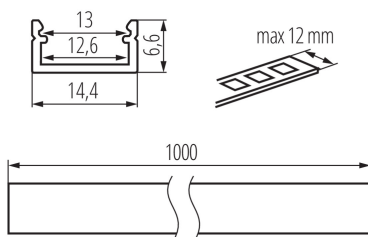

26546 PROFILO J-W

Aluminiumprofil

5905339265463

ALLGEMEINE DATEN:

Farbe: weiß
Länge [mm]: 1000
Breite [mm]: 14.4
Höhe (mm): 6.6

TECHNISCHE DATEN:

Material: Aluminiumlegierung

LOGISTIKDATEN:

Maßeinheit: Komplett
Verpackungsart: 10
Stückzahl in Zwischenverpackung: 1
Stückzahl in Großverpackung: 10
Netto-Einzelgewicht [g]: 680
Grammatur [g]: 870
Länge der Einzelverpackung [cm]: 106
Breite der Einzelverpackung [cm]: 6.5
Höhe der Einzelverpackung [cm]: 6.5
Kartongewicht [kg]: 8.7
Kartonbreite [cm]: 34
Kartonhöhe [cm]: 14
Kartonlänge [cm]: 107.5
Kartonvolumen [m³]: 0.05117