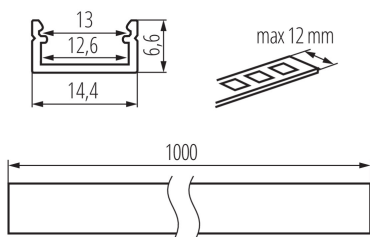

### ALLGEMEINE DATEN:

**Farbe:** Eloxiert  
**Länge [mm]:** 1000  
**Breite [mm]:** 14.4  
**Höhe (mm):** 6.6

### LOGISTIKDATEN:

**Maßeinheit:** Komplett  
**Verpackungsart:** 10  
**Stückzahl in Zwischenverpackung:** 1  
**Stückzahl in Großverpackung:** 10  
**Netto-Einzelgewicht [g]:** 640  
**Grammatur [g]:** 822  
**Länge der Einzelverpackung [cm]:** 106  
**Breite der Einzelverpackung [cm]:** 6.5  
**Höhe der Einzelverpackung [cm]:** 6.5  
**Kartongewicht [kg]:** 8.22  
**Kartonbreite [cm]:** 34  
**Kartonhöhe [cm]:** 14  
**Kartonlänge [cm]:** 107.5  
**Kartonvolumen [m³]:** 0.05117