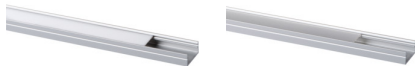

## 26544 PROFILO J

Aluminiumprofil

5905339265449

### ALLGEMEINE DATEN:

**Farbe:** Eloxiert  
**Länge [mm]:** 1000  
**Breite [mm]:** 14.4  
**Höhe (mm):** 6.6

### ZUSÄTZLICHE INFORMATIONEN:

- Oberflächen Deko-Profil für LED-Lichtstreifen
- Set: 10 Stück