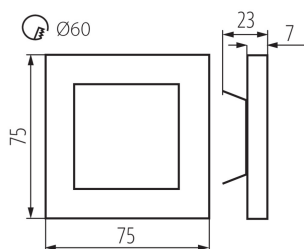

LED-Wandeinbauleuchte

5905339265388

Kanlux APUS zeichnet sich durch ein modernes Design kombiniert mit einem attraktiven Leuchteffekt aus. Es ist eine großartige Idee, Treppen und Flure zu beleuchten oder die Inneneinrichtung zu betonen. Die einzigartige Konstruktion der Leuchte sorgt für eine gleichmäßige Lichtabstrahlung. Die AC-Version ist mit einem 230-V-Netzteil ausgestattet, das in die Buchse passt, und die PIR-Version besitzt einen Bewegungssensor. Der Sensor erfasst Bewegungen/schaltet die Beleuchtung unabhängig von der Lichtintensität in der Umgebung ein.

ALLGEMEINE DATEN:

Unterputz-Wandmontage: ja

Farbe: schwarz

Einbauort: Wandeinbau

Anwendungsbereich: innerhalb

Min.Installationsabstand zum beleuchteten Objekt: 0,1m

Möglichkeit des Betriebes mit einem Dimmer: nein

Austauschbare Lampe/Lichtquelle: nein

Länge [mm]: 75

Breite [mm]: 23

Höhe (mm): 75

Leitungslänge [m]: 0.18

Benötigter Durchmesser der Montagedose [mm]: 60

Einbauausschnitt [mm]: 60

Integrierte LED-Lichtquelle: ja

TECHNISCHE DATEN:

Nennspannung [V]: 12 DC

Maximale Leistung [W]: 0.8

Schutzklasse gegen elektrischen Schlag: III

Dioden Typ: LED SMD

Lichtstrom [lm]: 14

Farbtemperatur: weiß

Farbtemperatur [K]: 4000

Farbgleichmäßigkeit [SDCM]: ≤6

Farbwiedergabeindex Ra: ≥80

Lebensdauer [h]: 50000

Anzahl der Schalt-Zyklen: ≥20000

Lichtausbeute (lm/W): 18