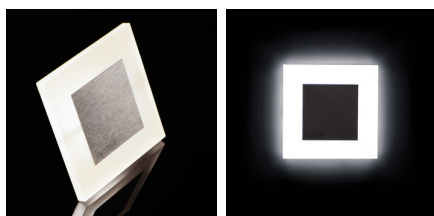

LED-Wandeinbauleuchte

5905339265388

Kanlux APUS zeichnet sich durch ein modernes Design kombiniert mit einem attraktiven Leuchteffekt aus. Es ist eine großartige Idee, Treppen und Flure zu beleuchten oder die Inneneinrichtung zu betonen. Die einzigartige Konstruktion der Leuchte sorgt für eine gleichmäßige Lichtabstrahlung. Die AC-Version ist mit einem 230-V-Netzteil ausgestattet, das in die Buchse passt, und die PIR-Version besitzt einen Bewegungssensor. Der Sensor erfasst Bewegungen/schaltet die Beleuchtung unabhängig von der Lichtintensität in der Umgebung ein.

ALLGEMEINE DATEN:

Unterputz-Wandmontage: ja

Farbe: schwarz

Einbauort: Wandeinbau

Anwendungsbereich: innerhalb

Min.Installationsabstand zum beleuchteten Objekt: 0,1m

Möglichkeit des Betriebes mit einem Dimmer: nein

Austauschbare Lampe/Lichtquelle: nein

Länge [mm]: 75

Breite [mm]: 23

Höhe (mm): 75

Leitungslänge [m]: 0.18

Benötigter Durchmesser der Montagedose [mm]: 60

Einbauausschnitt [mm]: 60

Integrierte LED-Lichtquelle: ja

Farbgleichmäßigkeit [SDCM]: ≤6

Farbwiedergabeindex Ra: ≥80

Lebensdauer [h]: 50000

Anzahl der Schalt-Zyklen: ≥20000

Lichtausbeute (lm/W): 18

LED-Wandeinbauleuchte

Umgebungstemperaturbereich [°C]: 5÷25

Gehäusematerial: Geschliffener Edelstahl , Kunststoff