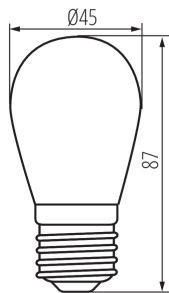

LED-LEUCHTMITTEL

5905339260499

Kanlux ST45 LED ist eine Lichtquelle, deren Leuchtmittel aus Kunststoff besteht, was eine außergewöhnliche Bruchsicherheit im Außenbereich gewährleistet. Sie ist eine hervorragende Ergänzung für jede Lichtgirlande, funktioniert aber auch gut in Gartenleuchten wie Kanlux VIMO oder Kanlux SELTO. Die ST45-LEDs haben einen E27-Sockel und sind äußerst sparsam im Verbrauch - ihre Wattzahl beträgt 0,5 W. Sie können traditionelle Glühbirnen in natürlichen oder warmen Farben wählen oder sich für die farbige Version (RE-rot, GR-grün, BL-blau) mit einer Leistung von 0,9 W entscheiden.

ALLGEMEINE DATEN:

Möglichkeit des Betriebes mit einem Dimmer: nein
Breite [mm]: 45
Höhe (mm): 87
Durchmesser [mm]: 45
Tiefe [mm]: 45
Quecksilbergehalt: nein

TECHNISCHE DATEN:

Nennspannung [V]: 220-240 AC
Nennfrequenz [Hz]: 50
Abdeckungsmaterial: Kunststoff
Leuchtmittel: ST45
Dioden Typ: LED FILAMENT
Gesamtnennlichtstrom [lm]: 20
Lichtstrom der Leuchte Φ use [lm]: 20
Lichtstrom der Leuchte Φ use [lm]: in Kugel (360°)
Farbtemperatur: rot
Sockel: E27
Lebensdauer der Lampe[h]: 15000
Anzahl der Schalt-Zyklen: ≥ 15000
Nominaler Abstrahlwinkel [°]: 220
Nennstrom Lampe/Leuchte [mA]: 4
Zündzeit [s]: $\leq 0,5$
Aufwärmzeit der Lampe bis 60% des vollen Lichtstroms [s]: unbedeutend
Aufwärmzeit der Lampe bis 95% [s]: < 2
Anzeige vorzeitiger Lampenausfall: $< 5\%$ po 1000h
Umgebungstemperaturbereich [°C]: -25+40
Faktor der Lampenbetriebsdauer nach 6000h [%]: ≥ 90
Faktor der Aufrechterhaltung des Lichtstroms am Ende der Nennbetriebsdauer [%]: ≥ 70
Faktor der Aufrechterhaltung des Lichtstroms nach 6000h [%]: ≥ 80
IK-Klasse (Stoßfestigkeit): 04