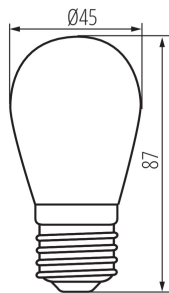

LED-LEUCHTMITTEL

5905339260390

Kanlux ST45 LED ist eine Lichtquelle, deren Leuchtmittel aus Kunststoff besteht, was eine außergewöhnliche Bruchsicherheit im Außenbereich gewährleistet. Sie ist eine hervorragende Ergänzung für jede Lichtgirlande, funktioniert aber auch gut in Gartenleuchten wie Kanlux VIMO oder Kanlux SELTO. Die ST45-LEDs haben einen E27-Sockel und sind äußerst sparsam im Verbrauch - ihre Wattzahl beträgt 0,5 W. Sie können traditionelle Glühbirnen in natürlichen oder warmen Farben wählen oder sich für die farbige Version (RE-rot, GR-grün, BL-blau).

ALLGEMEINE DATEN:

Möglichkeit des Betriebes mit einem Dimmer: nein

Breite [mm]: 45

Höhe [mm]: 87

Durchmesser [mm]: 45

Tiefe [mm]: 45

Quecksilbergehalt: nein

TECHNISCHE DATEN: