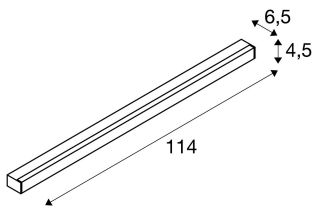

SIGHT LED

Wand- und Deckenleuchte, 1200mm, weiss

Die SIGHT 115 Wand- und Deckenleuchte ist eine professionelle Leuchte für die Aufbaumontage. Innerhalb des schwarzen, weißen oder silbergrauen Rahmens befinden sich zwei LEDs mit jeweils 7,5 Watt und sorgen für die nötige Beleuchtungsstärke. Der am Leuchtengehäuse berücksichtigte Kippschalter trägt zur Benutzerfreundlichkeit bei. Dank des bereits eingebauten LED Treibers ist die SIGHT 115 Wand- und Deckenleuchte fertig für den direkten Anschluss an 230V Netzspannung.

TECHNISCHE DATEN

Art. Nr.:	1001287
Leuchtmittel inklusive	0
Anzahl unterschiedliche Lichtauslässe	1
Primäre Nennspannung	220-240V ~50/60Hz mA/V
Sekundär Strom / Sekundär Spannung	700 mA/V
Länge	114.0 cm
Breite	4.5 cm
Höhe	6.5 cm
Nettogewicht	1.924 kg
Bruttogewicht	2.221 kg
Schutzklasse	I
Montage	Aufbau
Montagedetails	Decke, Wand
Wattage	37.3 W
Lumen	3100 lm
Lichtfarbtemperatur	3000 Kelvin
Abstrahlwinkel	120 °
CRI	>80
UGR ?	28
Binning	4
Lebensdauer	30000 h
BIG WHITE Seite	328