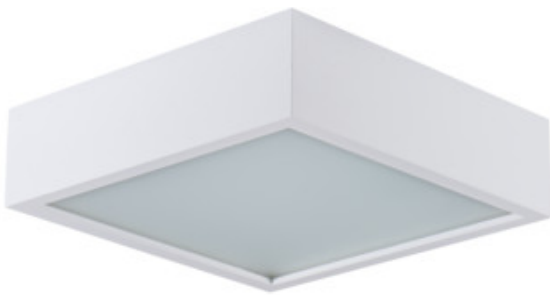

Deckenleuchte

5905339256751

Sorgfältig verarbeitete Kanlux MERSA-Holzleuchten eröffnen die Möglichkeit einer interessanten Raumgestaltung. Das effektive Gehäuse in Kombination mit satiniertem Glas, das eine gleichmäßige Lichtverteilung gewährleistet, verleiht jedem Innenraum einen einzigartigen Charakter.

ALLGEMEINE DATEN:

Farbe: weiß matt

Einbauort: do nadbudowania na ścianie|do nadbudowania na suficie

Anwendungsbereich: innerhalb

Min.Installationsabstand zum beleuchteten Objekt: 0,5m

Austauschbare Lampe/Lichtquelle: ja

Für die Installation auf einer normal entflammaren Oberfläche geeignet.: ja

Darf nicht mit wärmeisolierendem Material abgedeckt werden.: ja

Lichtquelle im Set: nein

Länge [mm]: 305

Breite [mm]: 305

Höhe (mm): 80