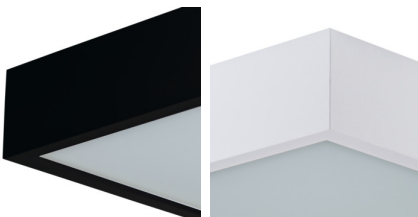

Deckenleuchte

5905339256751

Sorgfältig verarbeitete Kanlux MERSA-Holzleuchten eröffnen die Möglichkeit einer interessanten Raumgestaltung. Das effektive Gehäuse in Kombination mit satiniertem Glas, das eine gleichmäßige Lichtverteilung gewährleistet, verleiht jedem Innenraum einen einzigartigen Charakter.

ALLGEMEINE DATEN:

Farbe: weiß matt

Einbauort: do nadbudowania na ścianie|do nadbudowania na suficie

Anwendungsbereich: innerhalb

Min.Installationsabstand zum beleuchteten Objekt: 0,5m

Austauschbare Lampe/Lichtquelle: ja

Für die Installation auf einer normal entflammaren Oberfläche geeignet.: ja

Darf nicht mit wärmeisolierendem Material abgedeckt werden.: ja

Lichtquelle im Set: nein

Länge [mm]: 305

Breite [mm]: 305

Höhe (mm): 80