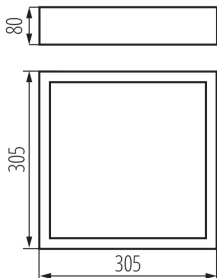

Deckenleuchte

5905339256751

Sorgfältig verarbeitete Kanlux MERSA-Holzleuchten eröffnen die Möglichkeit einer interessanten Raumgestaltung. Das effektive Gehäuse in Kombination mit satiniertem Glas, das eine gleichmäßige Lichtverteilung gewährleistet, verleiht jedem Innenraum einen einzigartigen Charakter.

ALLGEMEINE DATEN:

Farbe: weiß matt

Einbauort: do nadbudowania na ścianie|do nadbudowania na suficie

Anwendungsbereich: innerhalb

Min.Installationsabstand zum beleuchteten Objekt: 0,5m

Austauschbare Lampe/Lichtquelle: ja

Für die Installation auf einer normal entflammaren Oberfläche geeignet.: ja

Darf nicht mit wärmeisolierendem Material abgedeckt werden.: ja

Lichtquelle im Set: nein

Länge [mm]: 305

Breite [mm]: 305

Höhe (mm): 80

TECHNISCHE DATEN:

Nennspannung [V]: 220-240 AC

Nennfrequenz [Hz]: 50/60

Maximale Leistung [W]: 2 x max 60

Schutzklasse gegen elektrischen Schlag: I

Gehäusematerial: : Glas

Leuchtmittel: GLS/CFL/LED

Socket: E27

Umgebungstemperaturbereich [°C]: 5÷25

Die Leuchte ist für Lampen/Lichtquellen folgender

Energieeffizienzklassen ausgelegt: A++,A+,A,B,C,D,E

Gehäusematerial: Holz

Anschlussart: Selbstklemmender Würfel

Querschnittbereich der verwendeten Leitungen [mm²]: 1÷2,5

IP-Klasse (Schutzart): 20

LOGISTIKDATEN:

Jednostka miary: sztuka

Jak pakowane: 1