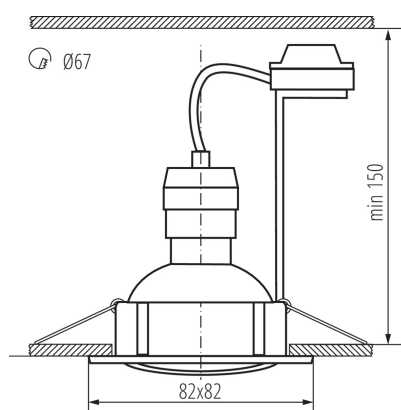

Einbauleuchten-Set inklusive Leuchtmittel

5905339238535

ALLGEMEINE DATEN:

Farbe: schwarz

Notwendige Verwendung von selbstabschirmenden Lampen: ja

Einbauort: Deckeneinbau

Anwendungsbereich: innerhalb

Min.Installationsabstand zum beleuchteten Objekt: 0,5m

Für die Installation auf einer normal entflammaren Oberfläche geeignet.: >35W

Darf nicht mit wärmeisulierendem Material abgedeckt werden.: ja

Leuchtmittel im Set enthalten: ja

Länge [mm]: 82

Breite [mm]: 82

Höhe (mm): 27

Montagebohrung [mm]: Ø67

TECHNISCHE DATEN:

Nennspannung [V]: 220-240 AC

Nennfrequenz [Hz]: 50

Maximale Leistung [W]: 3 x max 10

Schutzklasse gegen elektrischen Schlag: II

Leuchtmittel: PAR16

Sockel: GU10

Umgebungstemperaturbereich [°C]: 5÷25

Gehäusematerial: Stahl

Anschlussart: Würfel mit Schrauben

Querschnittbereich der verwendeten Leitungen [mm²]: 0,75÷2,5

Winklereinstellung der Leuchte: in einer Achse

Winklereinstellung der Leuchte [°]: 50

IP-Klasse (Schutzart): 20

LOGISTIKDATEN:

Maßeinheit: Stück

Verpackungsart: 20

Stückzahl in Zwischenverpackung: 1

Stückzahl in Großverpackung: 20