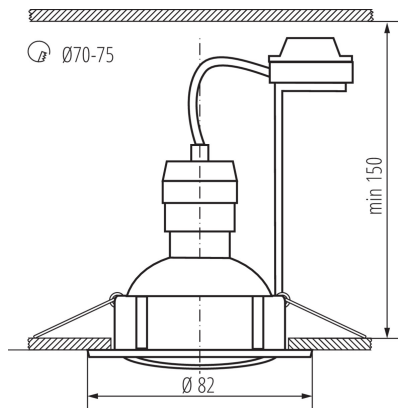

### ALLGEMEINE DATEN:

**Farbe:** Chrom matt

**Notwendige Verwendung von selbstabschirmenden Lampen:** ja

**Einbauort:** Deckeneinbau

**Anwendungsbereich:** innerhalb

**Min.Installationsabstand zum beleuchteten Objekt:** 0,5m

**Für die Installation auf einer normal entflammaren Oberfläche geeignet.:** >35W

**Darf nicht mit wärmeisolierendem Material abgedeckt werden.:** ja

**Leuchtmittel im Set enthalten:** ja

**Höhe (mm):** 22

**Durchmesser [mm]:** 82

**Montagebohrung [mm]:** Ø70-75

**Umgebungstemperaturbereich [°C]:** 5÷25

**Gehäusematerial:** Stahl

**Anschlussart:** Würfel mit Schrauben

**Querschnittbereich der verwendeten Leitungen [mm²]:** 0,75÷2,5

**Winklereinstellung der Leuchte:** in einer Achse