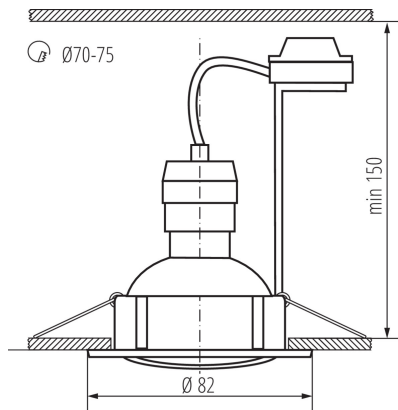

Einbauleuchten-Set inklusive Leuchtmittel

5905339238474

ALLGEMEINE DATEN:

Farbe: chrome

Notwendige Verwendung von selbstabschirmenden Lampen: ja

Einbauort: Deckeneinbau

Anwendungsbereich: innerhalb

Min.Installationsabstand zum beleuchteten Objekt: 0,5m

Für die Installation auf einer normal entflammaren Oberfläche geeignet.: >35W

Darf nicht mit wärmeisolierendem Material abgedeckt werden.: ja

Leuchtmittel im Set enthalten: ja

Höhe (mm): 22

Durchmesser [mm]: 82

Montagebohrung [mm]: Ø70-75

TECHNISCHE DATEN:

Nennspannung [V]: 220-240 AC

Nennfrequenz [Hz]: 50

Maximale Leistung [W]: 3 x max 10

Schutzklasse gegen elektrischen Schlag: II

Leuchtmittel: PAR16

Sockel: GU10

Umgebungstemperaturbereich [°C]: 5÷25

Gehäusematerial: Stahl

Anschlussart: Würfel mit Schrauben

Querschnittbereich der verwendeten Leitungen [mm²]: 0,75÷2,5

Winklereinstellung der Leuchte: in einer Achse

Winklereinstellung der Leuchte [°]: 50