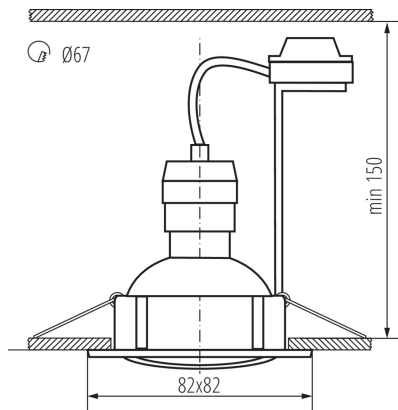

23843 TRIBIS II L AB

Einbauleuchten-Set inklusive Leuchtmittel

5905339238436

ALLGEMEINE DATEN:

Farbe: patynowany mosiądz

Notwendige Verwendung von selbstabschirmenden Lampen: ja

Einbauort: Deckeneinbau

Anwendungsbereich: innerhalb

Min.Installationsabstand zum beleuchteten Objekt: 0,5m

Für die Installation auf einer normal entflammaren Oberfläche geeignet.: >35W

Darf nicht mit wärmeisolierendem Material abgedeckt werden.: ja

Leuchtmittel im Set enthalten: ja

Länge [mm]: 82

Breite [mm]: 82

Höhe (mm): 27

Montagebohrung [mm]: Ø67

TECHNISCHE DATEN:

Nennspannung [V]: 220-240 AC

Nennfrequenz [Hz]: 50

Maximale Leistung [W]: 3 x max 10

Schutzklasse gegen elektrischen Schlag: II

Leuchtmittel: PAR16

Sockel: GU10

Umgebungstemperaturbereich [°C]: 5÷25

Gehäusematerial: Stahl

Anschlussart: Würfel mit Schrauben

Querschnittbereich der verwendeten Leitungen [mm²]: 0,75÷2,5

Winkeleinstellung der Leuchte: in einer Achse

Winkeleinstellung der Leuchte [°]: 50

IP-Klasse (Schutzart): 20

LOGISTIKDATEN:

Maßeinheit: Stück

Verpackungsart: 20

Stückzahl in Zwischenverpackung: 1

Stückzahl in Großverpackung: 20