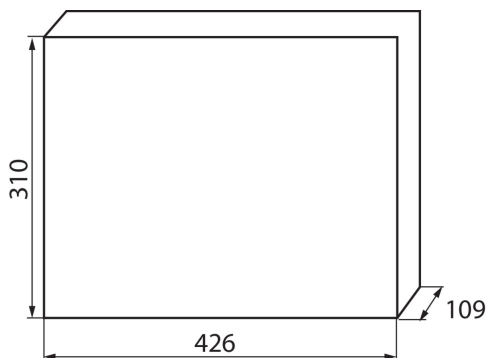

23621 KDB-F36T

Verteilerkasten ABS

5905339236210

Die Verteilerkasten der Serie KDB, die die Anforderung der Glutbeständigkeit bei einer Temperatur von 650°C erfüllen, dürfen nur auf nicht brennbaren Oberflächen (z. B. feste, feste Wände, aus nicht brennbaren Materialien) eingesetzt werden. Sie dürfen nicht auf brennbaren Oberflächen (z. B. Gipskartonplatten, Holz usw.), auf sogenannten „leeren Wänden“ oder in technischen Bereichen eingesetzt werden.

ALLGEMEINE DATEN:

Farbe: weiß / blau
Türfarbe: blau
Einbauort: Wandeinbau
Länge [mm]: 426
Breite [mm]: 109
Höhe (mm): 310

TECHNISCHE DATEN:

Nennspannung [V]: 230/400 AC
Bemessungsstrom [A]: 63
Nennfrequenz [Hz]: 50/60
Schutzklasse gegen elektrischen Schlag: II
Material: Kunststoff
Anzahl der Module: 2x18P
Temperaturbeständigkeit [°C]: 650
IK-Klasse (Stoßfestigkeit): 07
IP-Klasse (Schutzart): 30
Anzahl der Reihen : 2

LOGISTIKDATEN:

Maßeinheit: Stück
Verpackungsart: 5
Stückzahl in Zwischenverpackung: 1
Stückzahl in Großverpackung: 5
Netto-Einzelgewicht [g]: 1700
Grammatur [g]: 2250
Länge der Einzelverpackung [cm]: 33
Breite der Einzelverpackung [cm]: 11.5
Höhe der Einzelverpackung [cm]: 43.5
Kartongewicht [kg]: 11.25
Kartonbreite [cm]: 35
Kartonhöhe [cm]: 46
Kartonlänge [cm]: 59