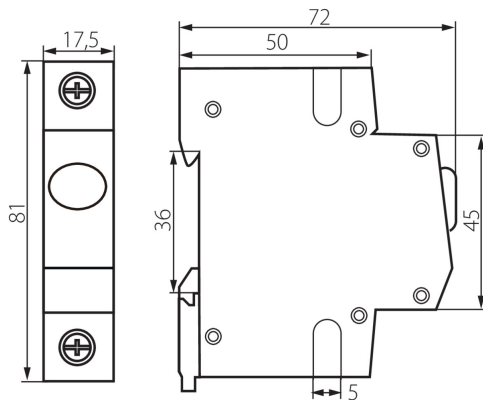

23322 KLI-Y

Spannungsanzeiger

5905339233226

ALLGEMEINE DATEN:

Farbe: weiß

Einbauort: Auf die Schiene TH35

Anzahl der Felder: 1

TECHNISCHE DATEN:

Nennspannung [V]: 220-240 AC

Nennfrequenz [Hz]: 50/60

Anzahl der Module: 1

IP-Klasse (Schutzart): 20

LOGISTIKDATEN:

Maßeinheit: Stück

Verpackungsart: 12

Stückzahl in Zwischenverpackung: 12

Stückzahl in Großverpackung: 120

Netto-Einzelgewicht [g]: 60

Grammatur [g]: 70

Länge der Einzelverpackung [cm]: 7.5

Breite der Einzelverpackung [cm]: 2

Höhe der Einzelverpackung [cm]: 8.5

Kartongewicht [kg]: 8.4

Kartonbreite [cm]: 25

Kartonhöhe [cm]: 19.5

Kartonlänge [cm]: 45

Kartonvolumen [m³]: 0.021938