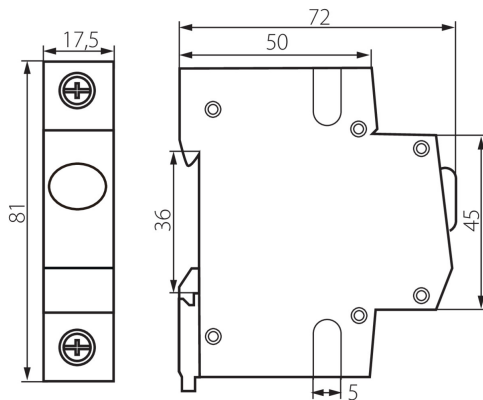

23320 KLI-R

Spannungsanzeiger

5905339233202

ALLGEMEINE DATEN:

Farbe: weiß

Einbauort: Auf die Schiene TH35

Anzahl der Felder: 1

TECHNISCHE DATEN:

Nennspannung [V]: 220-240 AC

Nennfrequenz [Hz]: 50/60

Anzahl der Module: 1

IP-Klasse (Schutzart): 20

LOGISTIKDATEN:

Maßeinheit: Stück

Verpackungsart: 12

Stückzahl in Zwischenverpackung: 12

Stückzahl in Großverpackung: 120

Netto-Einzelgewicht [g]: 60

Grammatur [g]: 70

Länge der Einzelverpackung [cm]: 7.5

Breite der Einzelverpackung [cm]: 2

Höhe der Einzelverpackung [cm]: 8.5

Kartongewicht [kg]: 8.4

Kartonbreite [cm]: 25

Kartonhöhe [cm]: 19.5

Kartonlänge [cm]: 45

Kartonvolumen [m³]: 0.021938