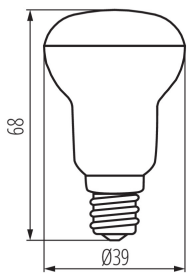

LED-Lampe

5905339227348

Kanlux SIGO LED ist nicht nur energieeffizient, sondern auch 25-mal langlebiger als herkömmliche Reflektorlampen. Da ihre Form und Größe Standard-Reflektorlampen ähnelt, können sie ohne zusätzliche Modifikationen leicht ausgetauscht werden.

ALLGEMEINE DATEN:

Farbe: weiß

Die Leuchte ist für die Akzentbeleuchtung konzipiert: nicht zutreffend

Möglichkeit des Betriebes mit einem Dimmer: nein

Höhe (mm): 68

Durchmesser [mm]: 39

Quecksilbergehalt: nein

TECHNISCHE DATEN:

Nennspannung [V]: 220-240 AC

Nennfrequenz [Hz]: 50/60

Lampenleistungsfaktor: 0.4

Nennleistung [W]: 4

Abdeckungsmaterial: Kunststoff

Leuchtmittel: R39

Dioden Typ: LED SMD

Nennnutzlichtstrom [lm]: 320

Farbtemperatur: weiß

Farbtemperatur [K]: 4000

Farbgleichmäßigkeit [SDCM]: ≤6

Farbwiedergabeindex Ra: ≥80

Socket: E14

Lebensdauer der Lampe[h]: 15000

Anzahl der Schalt-Zyklen: ≥15000

Nominaler Abstrahlwinkel [°]: 120

Nominaler Abstrahlwinkel [°]: 120

EEL der Lichtquelle: A+

Nennstrom Lampe/Leuchte [mA]: 34

Jährlicher Energieverbrauch [kWh]/1000h: 4

Lichtausbeute (lm/W): 80

Zündzeit [s]: ≤0,5

Aufwärmzeit der Lampe bis 60% des vollen Lichtstroms [s]: unbedeutend