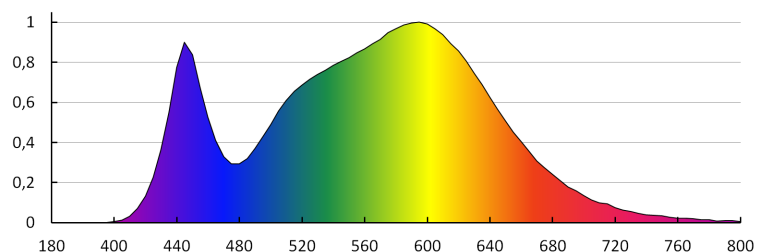

Wysokość opakowania jednostkowego [cm]: 7

Waga kartonu [kg]: 3.72

Szerokość kartonu [cm]: 21.5

Wysokość kartonu [cm]: 16.5

Długość kartonu [cm]: 43

Objętość kartonu [m³]: 0.015254

KANLUX S.A. (kat 22734) SIGO R39 LED E14-NW / LDC (Polar)