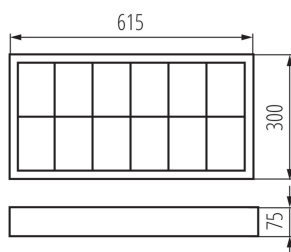

Aufbau-Rasterleuchte

5905339197337

Kanlux NOTUS sind Aufputz-Rasterleuchten, die sich durch einfache und schnelle Montage auszeichnen. Raster sind nach wie vor eine sehr beliebte Beleuchtungslösung für Büroräume oder Industrieanlagen. Der Grund dafür sind die guten Beleuchtungsparameter zu einem guten Preis, der einfache Aufbau und die Beständigkeit der Materialien, aus denen sie hergestellt sind.

ALLGEMEINE DATEN:

Farbe: weiß
Einbauort: Deckenmontage
Anwendungsbereich: innerhalb
Min.Installationsabstand zum beleuchteten Objekt: 0,5m
Stabilisator/Lampenstart: kalt
Austauschbare Lampe/Lichtquelle: ja
Lichtquelle im Set: nein
Länge [mm]: 615
Breite [mm]: 300
Höhe (mm): 75

TECHNISCHE DATEN:

Nennspannung [V]: 220-240 AC
Nennfrequenz [Hz]: 50/60
Maximale Leistung [W]: 2 x 18
Schutzklasse gegen elektrischen Schlag: I
Leuchtmittel: T8
Socket: G13
Umgebungstemperaturbereich [°C]: 5÷25
Die Leuchte ist für Lampen/Lichtquellen folgender Energieeffizienzklassen ausgelegt: A++,A+,A,B
Gehäusematerial: Stahl
Reflektormaterial: Aluminiumlegierung
Anschlussart: Selbstklemmender Würfel
Querschnittbereich der verwendeten Leitungen [mm²]: 1÷2,5
Vorschaltgerät Typ: EVG
Energieeffizienzklasse des Vorschaltgeräts: A2
IP-Klasse (Schutzart): 20

LOGISTIKDATEN:

Jednostka miary: sztuka