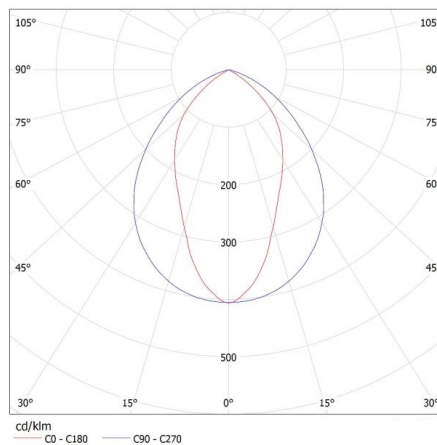

ZUSÄTZLICHE INFORMATIONEN:

- Halbparabolischer Reflektor / „V“-förmiger Querbalken des Rasters
- Sitz der Leuchtstofflampe mit dem Reflektor verdeckt
- Die Leuchten sind für Seilaufhängung geeignet
- Vorschaltgeräte TRIDONIC der Klasse A2
- Einfache Montage des Rasters mit Federösen
- Schnellverbinder, zum Anschließen der Stromversorgung, beschleunigt und erleichtert den Einbau, Pulverbeschichtung

KANLUX S.A. (kat 19733) NOTUS 3 EVG 218 NT / Krzywa rozsyłu światła (biegunowo)

Oprawa: KANLUX S.A. (kat 19733) NOTUS 3 EVG 218 NT
Lampy: 2 x T26 18W/830