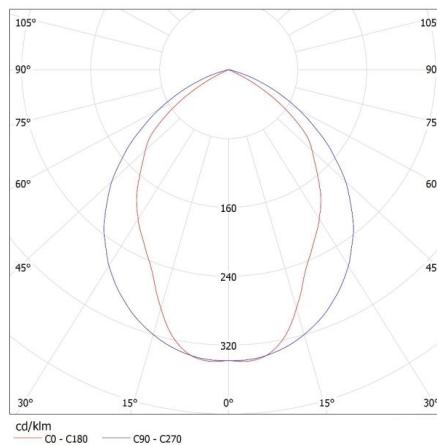

Kartonbreite [cm]: 63
Kartonhöhe [cm]: 8.8
Kartonlänge [cm]: 65.5
Kartonvolumen [m³]: 0.036313

ZUSÄTZLICHE INFORMATIONEN:

- Öffnungen im Gehäuse, die eine Durchgangsversorgung erleichtern
- Schutzleiter auf dem Raster, der zusätzlich gegen elektrischen Schlag schützt
- Einfache Montage des Rasters mit Federösen
- Schnellverbinder, zum Anschließen der Stromversorgung, beschleunigt und erleichtert den Einbau, Vorschaltgerät TRIDONIC der Klasse A2
- Pulverbeschichtung
- Halbparabolischer Reflektor / „V“-förmiger Querbalken des Rasters / der Sitz der Leuchtstofflampe ist mit dem Reflektor verdeckt

KANLUX S.A. (kat 19730) REGIS 3 EVG 418 PT / Krzywa rozsyłu światła (biegunowo)

ZUBEHÖR:

72333 CLP-REGIS/PT

CLP-REGIS/PT-Montagekonsole zum Einbau von Leuchten in eine abgehängte Decke aus Gipskarton. 4 Stück im Lieferumfang enthalten.