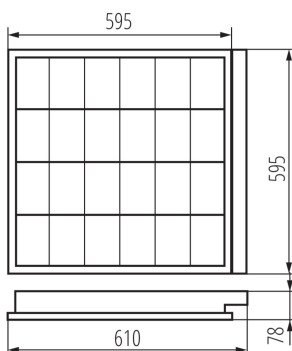

Einbau-Rasterleuchte

5905339197306

Kanlux REGIS sind Unterputz-Rasterleuchten, die dank Federhaken und Schnellverbinder einfach und schnell zu montieren sind. Raster sind nach wie vor eine sehr beliebte Beleuchtungslösung für Büroräume oder Industrieanlagen.

ALLGEMEINE DATEN:

Farbe: weiß

Einbauort: Deckeneinbau

Anwendungsbereich: innerhalb

Min.Installationsabstand zum beleuchteten Objekt: 0,5m

Stabilisator/Lampenstart: kalt

Darf nicht mit wärmeisolierendem Material abgedeckt werden.: ja

Länge [mm]: 610

Breite [mm]: 595

Höhe (mm): 78

TECHNISCHE DATEN:

Nennspannung [V]: 220-240 AC

Nennfrequenz [Hz]: 50

Maximale Leistung [W]: 4 x 18

Schutzklasse gegen elektrischen Schlag: I

Leuchtmittel: T8

Leuchtmittel im Set enthalten: nein

Sockel: G13

Umgebungstemperaturbereich [°C]: 5÷25

Gehäusematerial: Stahl

Reflektormaterial: Aluminiumlegierung

Anschlussart: Selbstklemmender Würfel

Querschnittbereich der verwendeten Leitungen [mm²]:

1÷2,5

Vorschaltgerät Typ: EVG

Energieeffizienzklasse des Vorschaltgeräts: A2

IP-Klasse (Schutzart): 20

LOGISTIKDATEN:

Verpackungsart: 1

Stückzahl in Großverpackung: 1

Mindestmenge für volle Palette [St.]: 50

Netto-Einzelgewicht [g]: 2618

Grammatur [g]: 3200

Länge der Einzelverpackung [cm]: 65

Breite der Einzelverpackung [cm]: 62.5

Höhe der Einzelverpackung [cm]: 8.5

Kartongewicht [kg]: 3.2