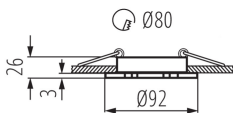

EINBAU-DOWNLIGHT

5905339194565

Kanlux SEIDY ist eine beliebte Leuchtenserie, bei der Sie zwischen Leuchten mit einem oder bis zu vier Spots wählen können. Sie sind die perfekte Beleuchtung für Cafés, Hotelräume sowie für Ihr Zuhause.

ALLGEMEINE DATEN:

Farbe: weiß matt
Notwendige Verwendung von selbstabschirmenden Lampen: ja
Einbauort: Deckeneinbau
Anwendungsbereich: innerhalb
Min.Installationsabstand zum beleuchteten Objekt: 0,5m
Für die Installation auf einer normal entflammaren Oberfläche geeignet.: >35W
Darf nicht mit wärmeisolierendem Material abgedeckt werden.: ja
Leuchtmittel im Set enthalten: nein
Höhe (mm): 26
Durchmesser [mm]: 92
Montagebohrung [mm]: Ø80
Leitungslänge [m]: 0.12

TECHNISCHE DATEN:

Nennspannung [V]: 12 AC; 12 DC
Maximale Leistung [W]: max 50
Schutzklasse gegen elektrischen Schlag: III
Leuchtmittel: MR16
Sockel: Gx5,3
Umgebungstemperaturbereich [°C]: 5÷25
Gehäusematerial: Aluminiumlegierung
Anschlussart: freie Leitungsenden
Leitungsdurchmesser [mm²]: 0.75
Winkleinstellung der Leuchte: in einer Achse
Winkleinstellung der Leuchte [°]: 30
IP-Klasse (Schutzart): 20

LOGISTIKDATEN:

Maßeinheit: Stück
Verpackungsart: 50
Stückzahl in Großverpackung: 50
Netto-Einzelgewicht [g]: 102
Grammatur [g]: 137
Länge der Einzelverpackung [cm]: 11
Breite der Einzelverpackung [cm]: 4.5
Höhe der Einzelverpackung [cm]: 10