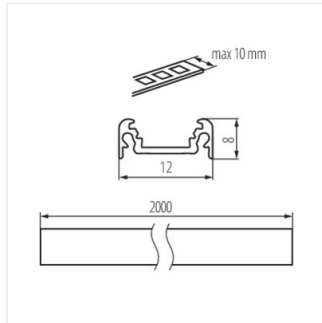

PROFILO D 2m

ZUBEHÖR:

26572 SHADE C/D/E/I-FR

Mattierter Diffusor für Aluminiumprofil, Komplett 10 Stk., SHADE C/D/E/I-FR(26572)

26573 SHADE C/D/E/I-FR 2M

Mattierter Diffusor für Aluminiumprofil, Komplett 10 Stk., SHADE C/D/E/I-FR 2M(26573)