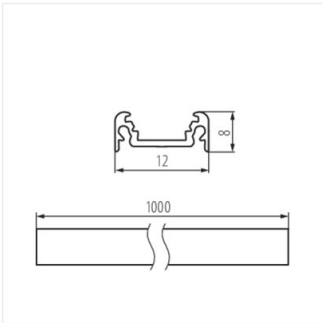

PROFILO D

Aluminiumprofil

PROFILO D

PROFILO D 2m

PROFILO D

PROFILO D 2m

ZUBEHÖR:

26572 SHADE C/D/E/I-FR