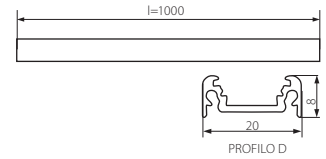

PROFILO D

PROFILO D + SHADE C/D/E-FR

PROFILO D + SHADE C/D/E-W

▶ profile: aluminum / lampshade: plastic

▶ Profilschiene: Aluminium / Reflektor: Kunststoff

Kanlux	Kanlux				[g]
PROFILO D	19163	aluminum / aluminium	1/-/10		1190
SHADE C/D/E-FR	19173	transparent / durchsichtig	1/-/10		100
SHADE C/D/E-W	19174	white / weiß	1/-/10		220
STOPPER D	19183	grey / grau	1/-/50		1
HANDLE C/D/E	19191	aluminum / aluminium	1/-/25		2
CONNECT C/D/E	19192	aluminum / aluminium	1/-/50		3

PROFILO D: unit packet 10 pcs / SHADE C/D/E-FR: unit packet 10 pcs / SHADE C/D/E-W: unit packet 10 pcs / STOPPER D: unit packet 2 pcs / HANDLE C/D/E: unit packet 2 pcs / CONNECT C/D/E: unit packet 1 pcs
 PROFILO D: Einzelverpackung 10 St. / SHADE C/D/E-FR: Einzelverpackung 10 St. / SHADE C/D/E-W: Einzelverpackung 10 St. / STOPPER D: Einzelverpackung 2 St. / HANDLE C/D/E: Einzelverpackung 2 St. / CONNECT C/D/E: Einzelverpackung 1 St.