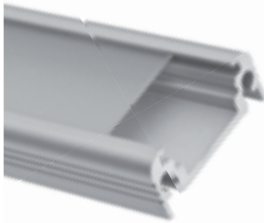

PROFILO D

PROFILO D + SHADE C/D/E-FR

PROFILO D + SHADE C/D/E-W

▶ profile: aluminum / lampshade: plastic

▶ Profilschiene: Aluminium / Reflektor: Kunststoff

Kanlux	Kanlux				[g]
PROFILO D	19163	aluminum / aluminium	1/-/10		1190
SHADE C/D/E-FR	19173	transparent / durchsichtig	1/-/10		100
SHADE C/D/E-W	19174	white / weiß	1/-/10		220
STOPPER D	19183	grey / grau	1/-/50		1
HANDLE C/D/E	19191	aluminum / aluminium	1/-/25		2
CONNECT C/D/E	19192	aluminum / aluminium	1/-/50		3

PROFILO D: unit packet 10 pcs / SHADE C/D/E-FR: unit packet 10 pcs / SHADE C/D/E-W: unit packet 10 pcs / STOPPER D: unit packet 2 pcs / HANDLE C/D/E: unit packet 2 pcs / CONNECT C/D/E: unit packet 1 pcs
 PROFILO D: Einzelverpackung 10 St. / SHADE C/D/E-FR: Einzelverpackung 10 St. / SHADE C/D/E-W: Einzelverpackung 10 St. / STOPPER D: Einzelverpackung 2 St. / HANDLE C/D/E: Einzelverpackung 2 St. / CONNECT C/D/E: Einzelverpackung 1 St.