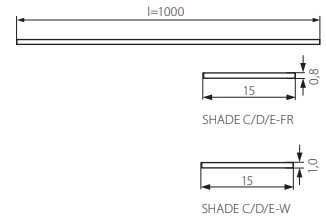

PROFILO D

PROFILO D + SHADE C/D/E-FR

PROFILO D + SHADE C/D/E-W

▶ profile: aluminum / lampshade: plastic

▶ Profilschiene: Aluminium / Reflektor: Kunststoff

Kanlux	Kanlux				[g]
PROFILO D	19163	aluminum / aluminium	1/-/10		1190
SHADE C/D/E-FR	19173	transparent / durchsichtig	1/-/10		100
SHADE C/D/E-W	19174	white / weiß	1/-/10		220
STOPPER D	19183	grey / grau	1/-/50		1
HANDLE C/D/E	19191	aluminum / aluminium	1/-/25		2
CONNECT C/D/E	19192	aluminum / aluminium	1/-/50		3

PROFILO D: unit packet 10 pcs / SHADE C/D/E-FR: unit packet 10 pcs / SHADE C/D/E-W: unit packet 10 pcs / STOPPER D: unit packet 2 pcs / HANDLE C/D/E: unit packet 2 pcs / CONNECT C/D/E: unit packet 1 pcs
 PROFILO D: Einzelverpackung 10 St. / SHADE C/D/E-FR: Einzelverpackung 10 St. / SHADE C/D/E-W: Einzelverpackung 10 St. / STOPPER D: Einzelverpackung 2 St. / HANDLE C/D/E: Einzelverpackung 2 St. / CONNECT C/D/E: Einzelverpackung 1 St.