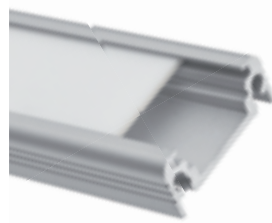

PROFILO D

PROFILO D + SHADE C/D/E-FR

PROFILO D + SHADE C/D/E-W

▶ profile: aluminum / lampshade: plastic

▶ Profilschiene: Aluminium / Reflektor: Kunststoff

Kanlux	Kanlux				[g]
PROFILO D	19163	aluminum / aluminium	1/-/10		1190
SHADE C/D/E-FR	19173	transparent / durchsichtig	1/-/10		100
SHADE C/D/E-W	19174	white / weiß	1/-/10		220
STOPPER D	19183	grey / grau	1/-/50		1
HANDLE C/D/E	19191	aluminum / aluminium	1/-/25		2
CONNECT C/D/E	19192	aluminum / aluminium	1/-/50		3

PROFILO D: unit packet 10 pcs / SHADE C/D/E-FR: unit packet 10 pcs / SHADE C/D/E-W: unit packet 10 pcs / STOPPER D: unit packet 2 pcs / HANDLE C/D/E: unit packet 2 pcs / CONNECT C/D/E: unit packet 1 pcs
 PROFILO D: Einzelverpackung 10 St. / SHADE C/D/E-FR: Einzelverpackung 10 St. / SHADE C/D/E-W: Einzelverpackung 10 St. / STOPPER D: Einzelverpackung 2 St. / HANDLE C/D/E: Einzelverpackung 2 St. / CONNECT C/D/E: Einzelverpackung 1 St.