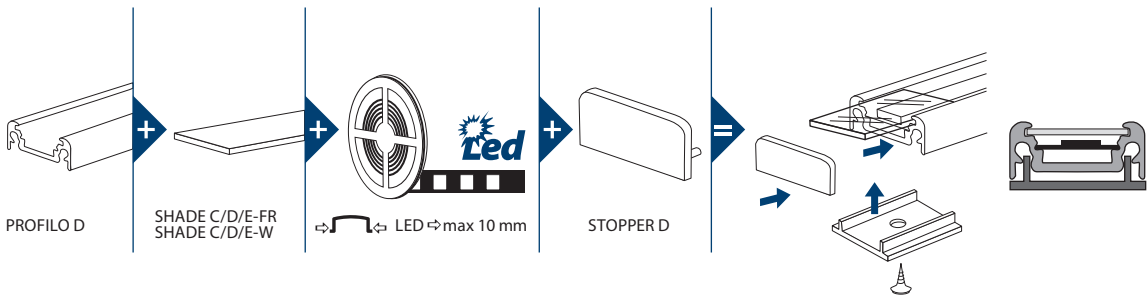

PROFILO D

PROFILO D + SHADE C/D/E-FR

PROFILO D + SHADE C/D/E-W

▶ profile: aluminum / lampshade: plastic

▶ Profilschiene: Aluminium / Reflektor: Kunststoff

Kanlux	Kanlux				[g]
PROFILO D	19163	aluminum / aluminium	1/-/10		1190
SHADE C/D/E-FR	19173	transparent / durchsichtig	1/-/10		100
SHADE C/D/E-W	19174	white / weiß	1/-/10		220
STOPPER D	19183	grey / grau	1/-/50		1
HANDLE C/D/E	19191	aluminum / aluminium	1/-/25		2
CONNECT C/D/E	19192	aluminum / aluminium	1/-/50		3

PROFILO D: unit packet 10 pcs / SHADE C/D/E-FR: unit packet 10 pcs / SHADE C/D/E-W: unit packet 10 pcs / STOPPER D: unit packet 2 pcs / HANDLE C/D/E: unit packet 2 pcs / CONNECT C/D/E: unit packet 1 pcs
 PROFILO D: Einzelverpackung 10 St. / SHADE C/D/E-FR: Einzelverpackung 10 St. / SHADE C/D/E-W: Einzelverpackung 10 St. / STOPPER D: Einzelverpackung 2 St. / HANDLE C/D/E: Einzelverpackung 2 St. / CONNECT C/D/E: Einzelverpackung 1 St.