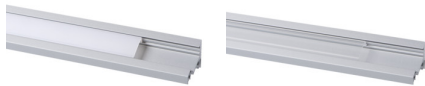

### ALLGEMEINE DATEN:

**Farbe:** Eloxiert  
**Länge [mm]:** 1000  
**Breite [mm]:** 20  
**Höhe (mm):** 16

### ZUSÄTZLICHE INFORMATIONEN:

- Winkel-Deko-Profil (30° und 60°)
- Set: 10 Stück