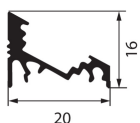

### ALLGEMEINE DATEN:

**Farbe:** Eloxiert  
**Länge [mm]:** 1000  
**Breite [mm]:** 20  
**Höhe (mm):** 16