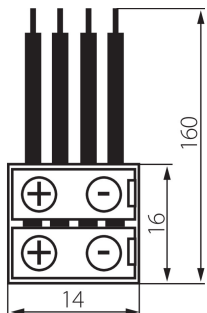

19036 CONNECTOR RGB 10-CP

Verbinder für LED-Streifen

5905339190369

ALLGEMEINE DATEN:

Länge [mm]: 14

Breite [mm]: 16

Höhe (mm): 5

TECHNISCHE DATEN:

Nennspannung [V]: 12 AC; 12 DC

LOGISTIKDATEN:

Maßeinheit: Komplett

Verpackungsart: 5

Stückzahl in Zwischenverpackung: 5

Stückzahl in Großverpackung: 100

Netto-Einzelgewicht [g]: 75

Grammatur [g]: 87.1

Länge der Einzelverpackung [cm]: 14

Breite der Einzelverpackung [cm]: 2

Höhe der Einzelverpackung [cm]: 19

Kartongewicht [kg]: 8.71

Kartonbreite [cm]: 27

Kartonhöhe [cm]: 25.5

Kartonlänge [cm]: 55

Kartonvolumen [m³]: 0.037868