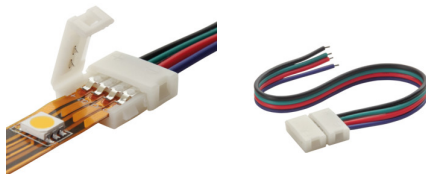

19036 CONNECTOR RGB 10-CP

Verbinder für LED-Streifen

5905339190369

ALLGEMEINE DATEN:

Länge [mm]: 14

Breite [mm]: 16

Höhe (mm): 5

TECHNISCHE DATEN:

Nennspannung [V]: 12 AC; 12 DC

LOGISTIKDATEN:

Maßeinheit: Komplett

Verpackungsart: 5

Stückzahl in Zwischenverpackung: 5

Stückzahl in Großverpackung: 100

Netto-Einzelgewicht [g]: 75

Grammatur [g]: 87.1