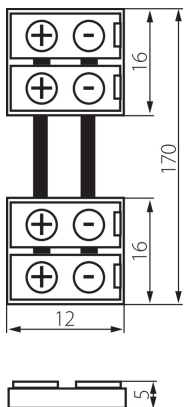

19033 CONNECTOR 8-CPC

Verbinder für LED-Streifen

5905339190338

ALLGEMEINE DATEN:

Länge [mm]: 12

Breite [mm]: 16

Höhe (mm): 5

TECHNISCHE DATEN:

Nennspannung [V]: 12 AC; 12 DC

LOGISTIKDATEN:

Maßeinheit: Komplett

Verpackungsart: 5

Stückzahl in Zwischenverpackung: 5

Stückzahl in Großverpackung: 100

Netto-Einzelgewicht [g]: 56

Grammatur [g]: 68.1

Länge der Einzelverpackung [cm]: 14

Breite der Einzelverpackung [cm]: 2

Höhe der Einzelverpackung [cm]: 19

Kartongewicht [kg]: 6.81

Kartonbreite [cm]: 27

Kartonhöhe [cm]: 25.5

Kartonlänge [cm]: 55

Kartonvolumen [m³]: 0.037868