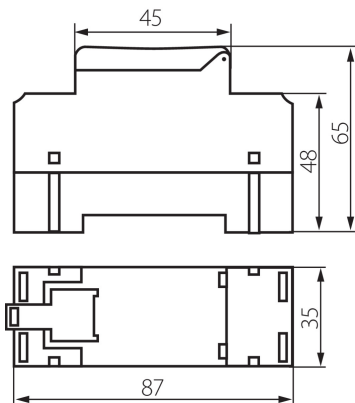

### ALLGEMEINE DATEN:

**Farbe:** weiß

**Einbauort:** Auf die Schiene TH35

**Anwendungsbereich:** innerhalb

### LOGISTIKDATEN:

**Maßeinheit:** Stück

**Verpackungsart:** 100

**Stückzahl in Zwischenverpackung:** 1

**Stückzahl in Großverpackung:** 100

**Netto-Einzelgewicht [g]:** 124

**Grammatur [g]:** 153.2

**Länge der Einzelverpackung [cm]:** 9

**Breite der Einzelverpackung [cm]:** 4.5

**Höhe der Einzelverpackung [cm]:** 7.5

**Kartongewicht [kg]:** 15.32

**Kartonbreite [cm]:** 23

**Kartonhöhe [cm]:** 38

**Kartonlänge [cm]:** 38

**Kartonvolumen [m<sup>3</sup>]:** 0.033212