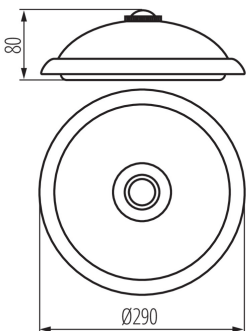

LED- Deckenleuchte

5905339181213

Deckelleuchte Kanlux FOGLER LED mit Bewegungssensor eignet sich ideal für die Beleuchtung von Treppenhäusern, technischen Räumen in Mehrfamilienhäusern, Kellern sowie Garagen und Einfahrten in Einfamilienhäusern.

ALLGEMEINE DATEN:

Farbe: weiß

Einbauort: Wandmontage, Deckenmontage

Anwendungsbereich: innerhalb

Mikrospalt zwischen den Relaiskontakten: ja

Min.Installationsabstand zum beleuchteten Objekt: 0,5m

Möglichkeit des Betriebes mit einem Dimmer: nein

Wykrywanie ruchu: ja

Höhe (mm): 80

Durchmesser [mm]: 290

Integrierte LED-Lichtquelle: ja

TECHNISCHE DATEN:

Nennspannung [V]: 220-240 AC

Nennfrequenz [Hz]: 50

Maximale Leistung [W]: 14

Schutzklasse gegen elektrischen Schlag: I

Abdeckungsmaterial: : PC

Dioden Typ: LED SMD

Lichtstrom [lm]: 800

Farbtemperatur: weiß

Ähnliche Farbtemperatur [K]: 4000

Farbkonsistenz in MacAdam-Ellipsen: ≤6

Farbwiedergabeindex: 80

Lebensdauer [h]: 20000

Anzahl der Schalt-Zyklen: ≥15000

Abstrahlwinkel [°]: 110

Lichtausbeute (lm/W): 57

Umgebungstemperaturbereich [°C]: 5÷25

Gehäusematerial: Stahl

Sensor Typ: PIR

Anschlussart: Würfel mit Schrauben

Querschnittbereich der verwendeten Leitungen [mm²]:
0,5-2,5

Sensor-Schaltzeit (Sek.-Min.): 10-5

Aufwärmzeit der Lampe [s]: ≤1

Lampenzündzeit [s]: ≤0,5

Wirkungswinkel des Sensors [°]: 360

Einstellbare Restlicht-Beleuchtungsstärke, ab der der Sensor eine Bewegung erkennt [lx]: 5-2000