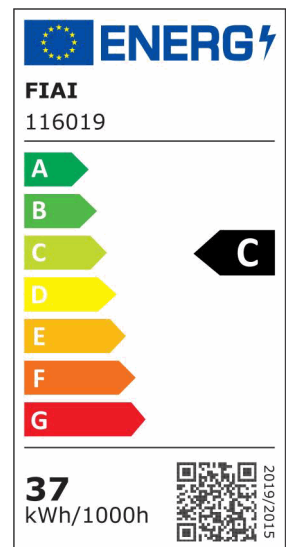

LED Balkenleuchte 120cm, PIR-Sensor, PowerSwitch 22 | 29 | 32 | 37W, 150 lm/W, ColorSwitch 3000 | 4000 | 6000K

Artikelnummer: 116019
EAN: 9009377153914

Produktspezifikation:

Dimmbar:	N
Lumen:	5550 lm
Abstrahlwinkel:	120°
Bemessungsleistung:	37 W
Wirkleistung:	37 W
Nennspannung:	220 - 240 V AC
Farbtemperatur:	3000 K 4000K 6000K K
Farbwiedergabeindex:	80 CRI ra (1-8)
Schutzart:	IP42
Umgebungstemperatur:	-20°C - 45°C
Gehäusefarbe	weiß
Gehäusematerial:	Kunststoff
Gewicht:	1390,0 g
Länge:	1220,0 mm
Breite:	64,0 mm
Höhe:	62,0 mm
Nutzlebensdauer L70 B10:	38000 h
Nutzlebensdauer L70 B50:	57000 h
Nutzlebensdauer L80 B10:	37000 h
Nutzlebensdauer L80 B50:	50000 h
Nutzlebensdauer L90 B10:	33000 h
Nutzlebensdauer L90 B50:	44000 h
Garantie in Jahren:	5