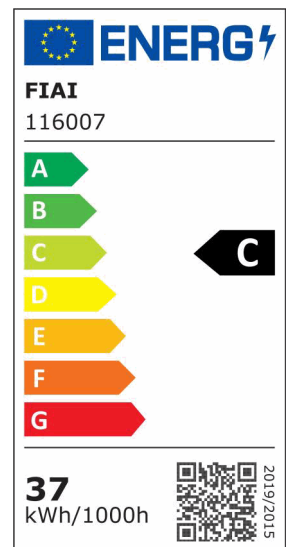

LED Balkenleuchte 120cm, IP42, PowerSwitch 22 | 27 | 32 | 37W, 150 lm/W, ColorSwitch 3000 | 4000 | 6000K

Artikelnummer: 116007
EAN: 9009377153808

Produktspezifikation:

Dimmbar: N
Lumen: 5550 lm
Abstrahlwinkel: 120°
Bemessungsleistung: 37 W
Wirkleistung: 37 W
Nennspannung: 220 - 240 V AC
Farbtemperatur: 3000 K 4000K 6000K K
Farbwiedergabeindex: 83 CRI ra (1-8)
Schutzart: IP42
Umgebungstemperatur: -20°C - 45°C
Gehäusefarbe: weiß
Gewicht: 1170,0 g
Länge: 1220,0 mm
Breite: 64,0 mm
Höhe: 62,0 mm
Nutzlebensdauer L70 | B10: 38000 h
Nutzlebensdauer L70 | B50: 57000 h
Nutzlebensdauer L80 | B10: 37000 h
Nutzlebensdauer L80 | B50: 50000 h
Nutzlebensdauer L90 | B10: 33000 h
Nutzlebensdauer L90 | B50: 44000 h
Garantie in Jahren: 5