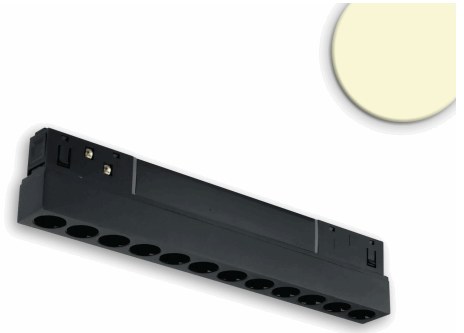

Track48 Rasterleuchte 22cm schwarz, 12W, 36°, UGR<19, 48V DC, 3000K, DALI dimmbar

Artikelnummer: 116101
EAN: 9009377154942

Produktspezifikation:

Dimmbar:	Y
Dimmart:	DALI
Lumen:	880 lm
Abstrahlwinkel:	36°
Bemessungsleistung:	12 W
Wirkleistung:	12 W
Nennspannung:	48 VDC
Farbtemperatur:	3000K
Farbwiedergabeindex:	90 CRI ra (1-8)
Schutzart:	IP20
Umgebungstemperatur:	-10°C - 40°C
Gehäusefarbe	schwarz matt
Gewicht:	182,0 g
Länge:	220,0 mm
Breite:	22,0 mm
Höhe:	43,0 mm
Nutzlebensdauer L70 B10:	38000 h
Nutzlebensdauer L70 B50:	57000 h
Nutzlebensdauer L80 B10:	37000 h
Nutzlebensdauer L80 B50:	50000 h
Nutzlebensdauer L90 B10:	33000 h
Nutzlebensdauer L90 B50:	44000 h
Garantie in Jahren:	5